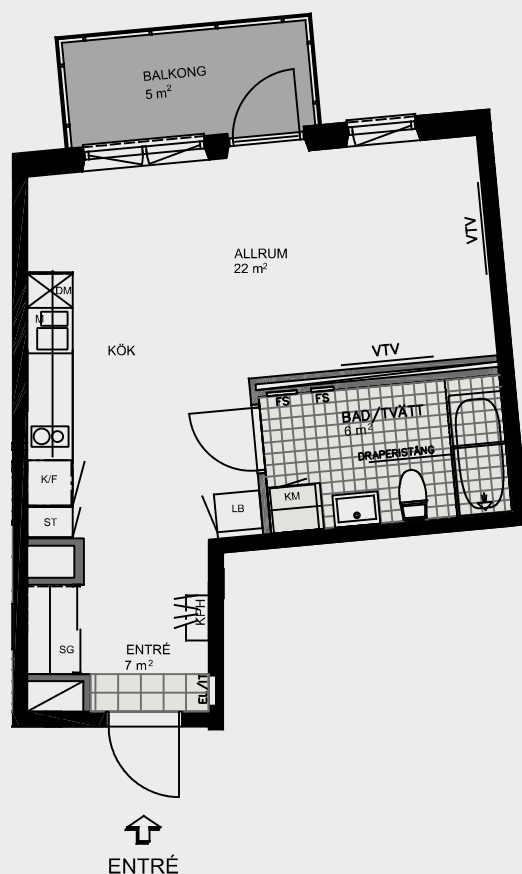

OBS! Kvadratmeter i rummen utgör inte hela bostadsytan.

1 rok 35 kvm

FÖRKLARINGAR

- BETONGVÄGG
- GIPSVÄGG
- SKJUTDÖRRSGARDEROB
- LINNEBACKAR
- STÄDSKÅP
- SPISHÄLL
- KYL OCH FRYS
- MIKRO
- DISKMASKIN UNDER BÄNKYTA
- KOMBINERAD TVÄTTMASKIN OCH TORKTUMLARE UNDER BÄNKYTA
- KAPPHYLLA
- EL OCH IT CENTRAL
- FÖRDELARSKÅP
- SCHAFT
- PLATS FÖR VÄGG-TV
BRÖSTNINGSHÖJD 650mm
OM INGET ANNAT ANGES

Handkvarnsgränd 1

KV FLORA

- Lgh 21102
- Lgh 21202
- Lgh 21302
- Lgh 21402