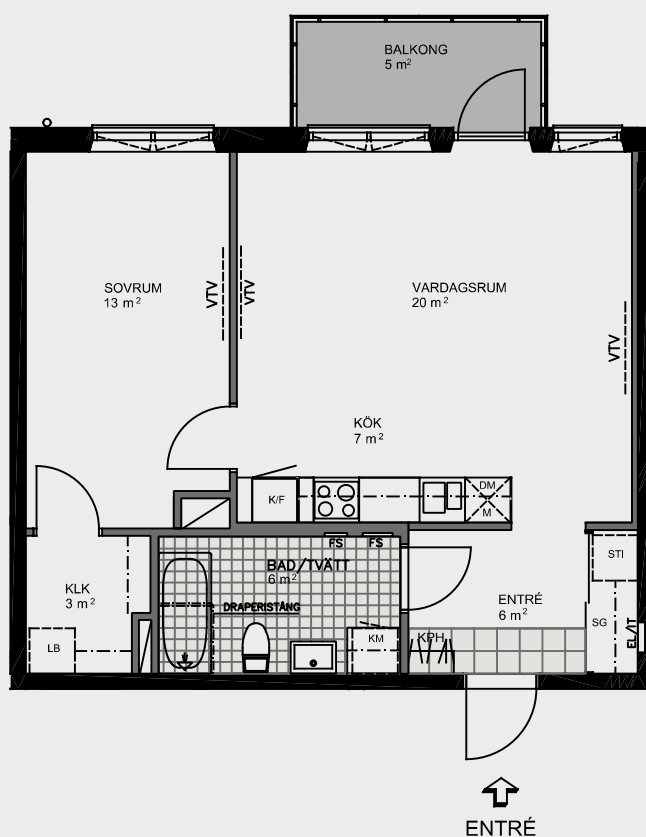

OBS! Kvadratmeter i rummen  
utgör inte hela bostadsytan.

# 2 rok 55 kvm

## FÖRKLARINGAR

- BETONGVÄGG
- GIPSVÄGG
- SKJUTDÖRRSGARDEROB
- LINNEBACKAR
- STÄDINREDNING
- SPISHÄLL
- KYL OCH FRYS
- MIKRO
- DISKMASKIN UNDER BÄNKYTA
- KOMBINERAD TVÄTTMASKIN OCH TORKTUMLARE UNDER BÄNKYTA
- KAPPHYLLA
- EL OCH IT CENTRAL
- FÖRDELARSKÅP
- KLÄDKAMMARE
- SCHAKT
- PLATS FÖR VÄGG-TV
- BRÖSTNINGSHÖJD 650mm
- OM INGET ANNAT ANGES