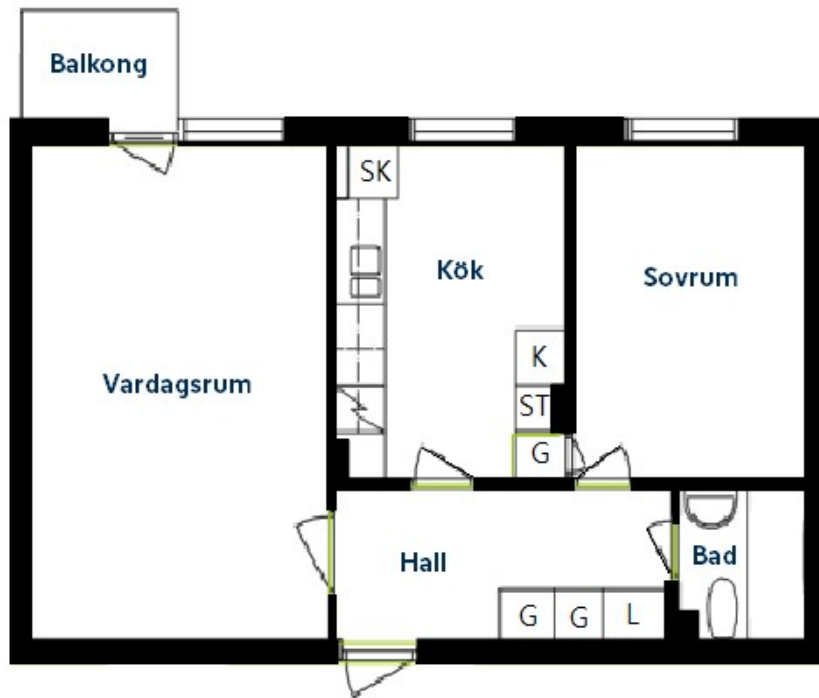

2 rum & kök, ca 51,7 kvm

Rusthållarevägen, Sollentuna

JohnMattson

www.johnmattson.se