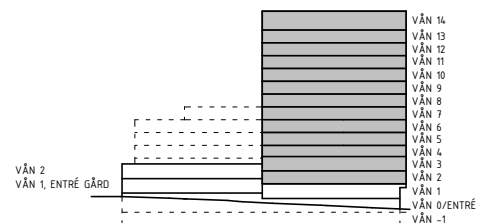

1 RoK, 27 kvm

Teckenförklaring

	Multimedia	K	Kylskåp
	Spishäll	F	Frysskåp
	Duschdraperistång	K/F	Kyl/Frysskåp
	Överskåp i kök / bad	DM	Diskmaskin
	Klädstång	M	Uttag för Micro i väggskåp
	Schakt	TM	Tvättmaskin
G	Garderob	TT	Torktumlare
ST	Städsåp	KM	Kombimaskin tvätt/tork
STB	Städback	EL/IT	Elcentral
KH	Kapphylla	SG	Skjutdörrgarderob
VF	Fördelarskåp	INKL	Inklädnad i tak
		BH	Bröstningshöjd

Varje angiven area är cirka.

Bröstningshöjd (BH)=600 mm om inget annat anges

Ursviks Torn

Lgh 2-1201 Våning 2	Lgh 2-1901 Våning 9
Lgh 2-1301 Våning 3	Lgh 2-2001 Våning 10
Lgh 2-1401 Våning 4	Lgh 2-2101 Våning 11
Lgh 2-1501 Våning 5	Lgh 2-2201 Våning 12
Lgh 2-1601 Våning 6	Lgh 2-2301 Våning 13
Lgh 2-1701 Våning 7	Lgh 2-2401 Våning 14
Lgh 2-1801 Våning 8	

SKALA 1:100

METER

Avvikelser i areauppgifter kan förekomma, areauppgifterna är avrundade till närmaste heltal. Hyresvärden reserverar sig för eventuella tryckfel och förbehåller sig rätten till ändringar.