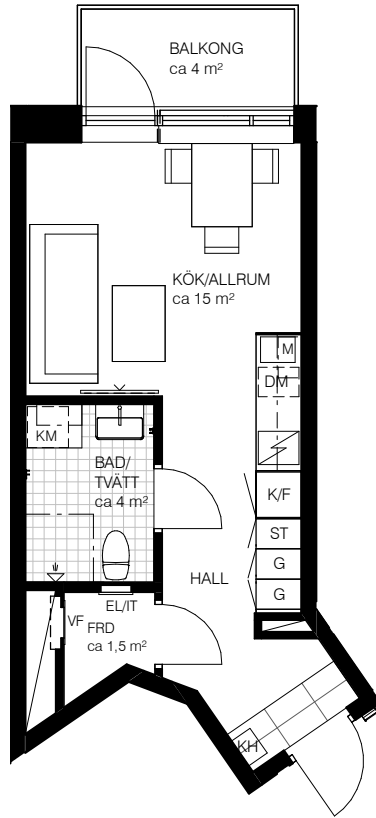

1 RoK, 27 kvm

Teckenförklaring

	Multimedia	K	Kylskåp
	Spishäll	F	Frysskåp
	Duschdraperistång	K/F	Kyl/Frysskåp
	Överskåp i kök / bad	DM	Diskmaskin
	Klädstång	M	Uttag för Micro i väggskåp
	Schakt	TM	Tvättmaskin
G	Garderob	TT	Torktumlare
ST	Städsåp	KM	Kombimaskin tvätt/tork
STB	Städback	EL/IT	Elcentral
KH	Kapphylla	SG	Skjutdörrgarderob
VF	Fördelarskåp	INKL	Inklädnad i tak
		BH	Bröstningshöjd

Varje angiven area är cirka.

Bröstningshöjd (BH)=600 mm om inget annat anges

Ursviks Torn

Lgh 2-1201 Våning 2	Lgh 2-1901 Våning 9
Lgh 2-1301 Våning 3	Lgh 2-2001 Våning 10
Lgh 2-1401 Våning 4	Lgh 2-2101 Våning 11
Lgh 2-1501 Våning 5	Lgh 2-2201 Våning 12
Lgh 2-1601 Våning 6	Lgh 2-2301 Våning 13
Lgh 2-1701 Våning 7	Lgh 2-2401 Våning 14
Lgh 2-1801 Våning 8	

SKALA 1:100

METER

Avvikelser i areauppgifter kan förekomma, areauppgifterna är avrundade till närmaste heltal. Hyresvärden reserverar sig för eventuella tryckfel och förbehåller sig rätten till ändringar.