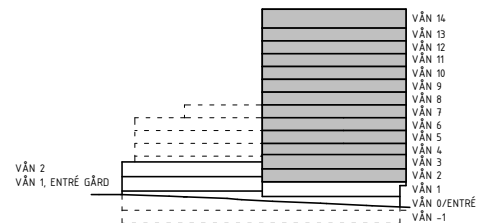

SKALA 1:100

METER

Avvikelser i areauppgifter kan förekomma, areauppgifterna är avrundade till närmaste heltal. Hyresvärden reserverar sig för eventuella tryckfel och förbehåller sig rätten till ändringar.