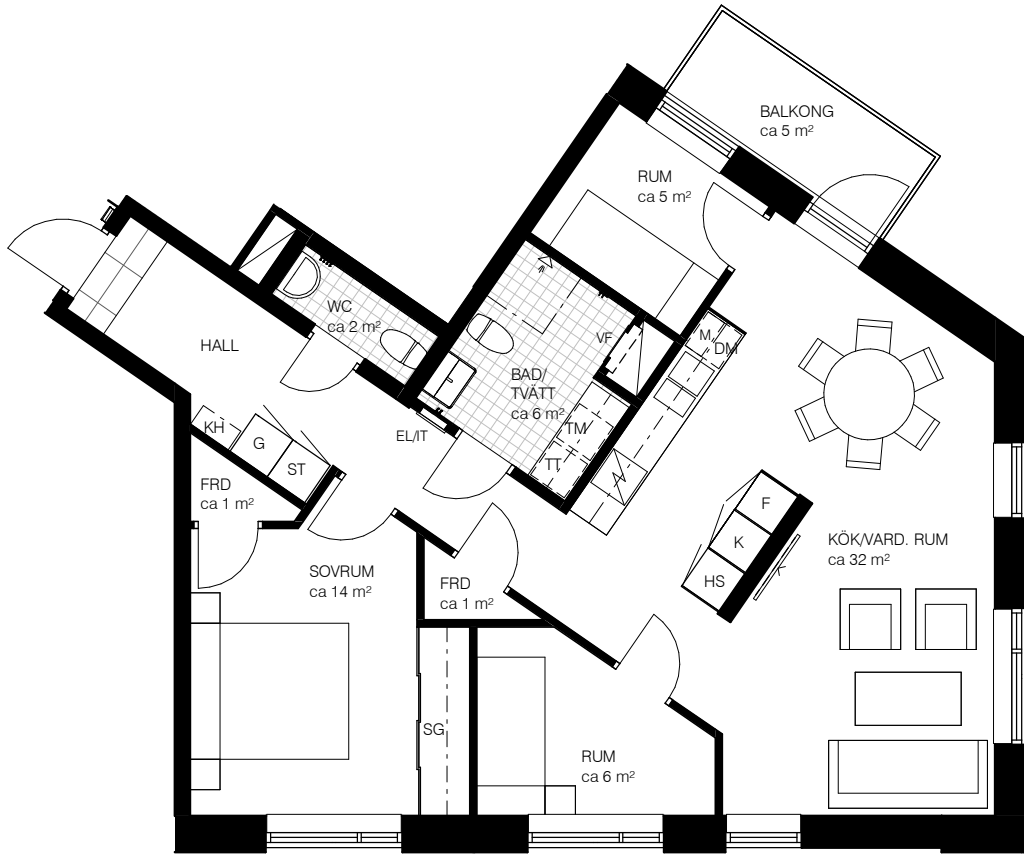

# 4 RoK, 82 kvm

## Teckenförklaring

	Multimedia	K	Kylskåp
	Spishäll	F	Frysskåp
	Duschdraperistång	K/F	Kyl/Frysskåp
	Överskåp i kök / bad	DM	Diskmaskin
	Klädstång	M	Uttag för Micro i väggskåp
	Schakt	TM	Tvättmaskin
G	Garderob	TT	Torktumlare
ST	Städsåp	KM	Kombimaskin tvätt/tork
STB	Städback	EL/IT	Elcentral
KH	Kapphylla	SG	Skjuddörrgarderob
VF	Fördelarskåp	INKL	Inklädnad i tak
		BH	Bröstningshöjd

Varje angiven area är cirka.

Bröstningshöjd (BH)=600 mm om inget annat anges