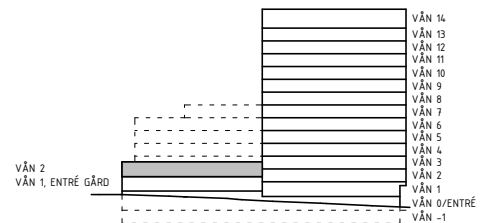

Varje angiven area är cirka.

Bröstningshöjd (BH)=600 mm om inget annat anges

## Ursviks Torn

Lgh 2-1217 Våning 2

SKALA 1:100

METER

Avvikelser i areauppgifter kan förekomma, areauppgifterna är avrundade till närmaste heltal. Hyresvärden reserverar sig för eventuella tryckfel och förbehåller sig rätten till ändringar.