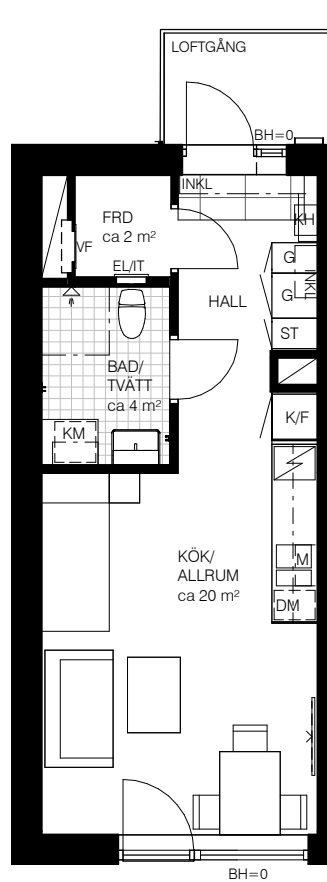

# 1 RoK, 31 kvm

## Teckenförklaring

	Multimedia	K	Kylskåp
	Spishäll	F	Frysskåp
	Duschdraperistång	K/F	Kyl/Frysskåp
	Överskåp i kök / bad	DM	Diskmaskin
	Klädstång	M	Uttag för Micro i väggskåp
	Schakt	TM	Tvättmaskin
G	Garderob	TT	Torktumlare
ST	Städsåp	KM	Kombimaskin tvätt/tork
STB	Städback	EL/IT	Elcentral
KH	Kapphylla	SG	Skjutsdörrgarderob
VF	Fördelarskåp	INKL	Inklädnad i tak
		BH	Bröstningshöjd

Varje angiven area är cirka.

Bröstningshöjd (BH)=600 mm om inget annat anges

## Ursviks Torn

Lgh 2-1217 Våning 2

SKALA 1:100

METER

Avvikelser i areauppgifter kan förekomma, areauppgifterna är avrundade till närmaste heltal. Hyresvärden reserverar sig för eventuella tryckfel och förbehåller sig rätten till ändringar.