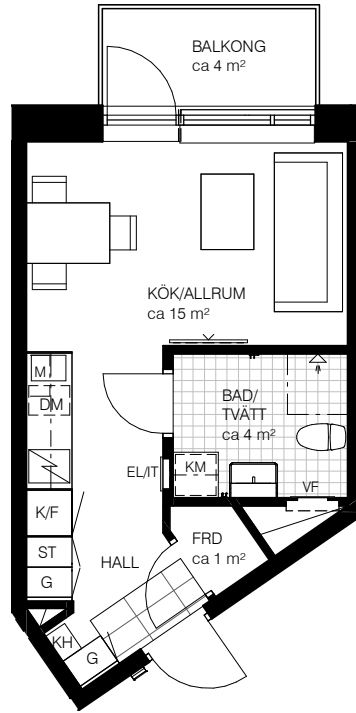

# 1 RoK, 25 kvm

## Teckenförklaring

	Multimedia	K	Kylskåp
	Spishäll	F	Frysskåp
	Duschdraperistång	K/F	Kyl/Frysskåp
	Överskåp i kök / bad	DM	Diskmaskin
	Klädstång	M	Uttag för Micro i väggskåp
	Schakt	TM	Tvättmaskin
G	Garderob	TT	Torktumlare
ST	Städsåp	KM	Kombimaskin tvätt/tork
STB	Städback	EL/IT	Elcentral
KH	Kapphylla	SG	Skjutdörrgarderob
VF	Fördelarskåp	INKL	Inklädnad i tak
		BH	Bröstningshöjd

Varje angiven area är cirka.

Bröstningshöjd (BH)=600 mm om inget annat anges

SKALA 1:100

METER

Avvikelser i areauppgifter kan förekomma, areauppgifterna är avrundade till närmaste heltal. Hyresvärden reserverar sig för eventuella tryckfel och förbehåller sig rätten till ändringar.