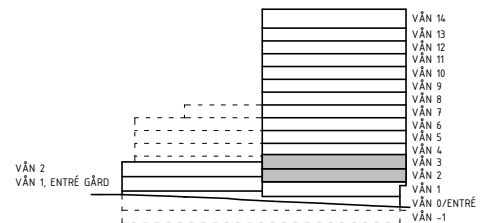

2 RoK, 55 kvm

Teckenförklaring

	Multimedia	K	Kylskåp
	Spishäll	F	Frysskåp
	Duschdraperistång	K/F	Kyl/Frysskåp
	Överskåp i kök / bad	DM	Diskmaskin
	Klädstång	M	Uttag för Micro i väggskåp
	Schakt	TM	Tvättmaskin
G	Garderob	TT	Torktumlare
ST	Städsåp	KM	Kombimaskin tvätt/tork
STB	Städback	EL/IT	Elcentral
KH	Kapphylla	SG	Skjuddörrgarderob
VF	Fördelarskåp	INKL	Inklädnad i tak
		BH	Bröstningshöjd

Varje angiven area är cirka.

Bröstningshöjd (BH)=600 mm om inget annat anges

Ursviks Torn

Lgh 2-1208 Våning 2

Lgh 2-1308 Våning 3

SKALA 1:100

METER

Avvikelse i areauppgifter kan förekomma, areauppgifterna är avrundade till närmaste heltal. Hyresvärden reserverar sig för eventuella tryckfel och förbehåller sig rätten till ändringar.