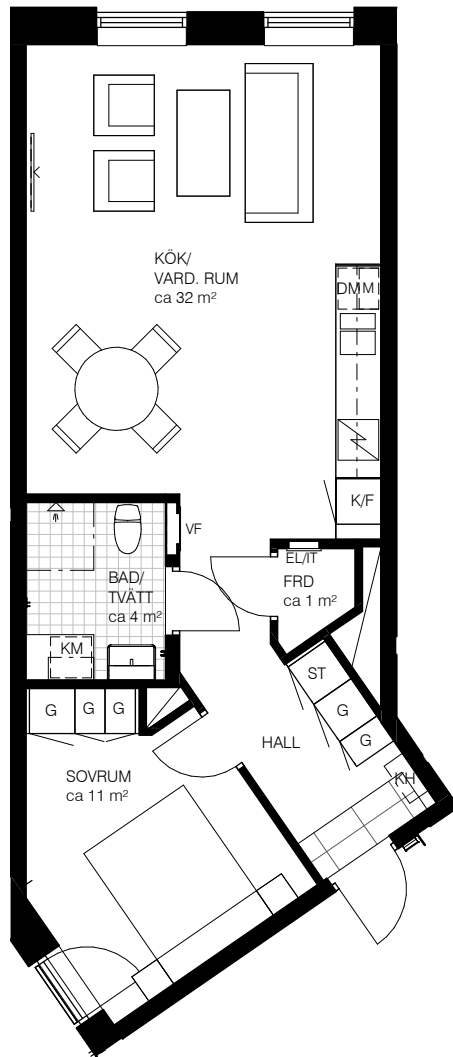

2 RoK, 55 kvm

Teckenförklaring

	Multimedia	K	Kylskåp
	Spishäll	F	Frysskåp
	Duschdraperistång	K/F	Kyl/Frysskåp
	Överskåp i kök / bad	DM	Diskmaskin
	Klädstång	M	Uttag för Micro i väggskåp
	Schakt	TM	Tvättmaskin
G	Garderob	TT	Torktumlare
ST	Städsåp	KM	Kombimaskin tvätt/tork
STB	Städback	EL/IT	Elcentral
KH	Kapphylla	SG	Skjuddörrgarderob
VF	Fördelarskåp	INKL	Inklädnad i tak
		BH	Bröstningshöjd

Varje angiven area är cirka.

Bröstningshöjd (BH)=600 mm om inget annat anges

Ursviks Torn

Lgh 2-1208 Våning 2

Lgh 2-1308 Våning 3

SKALA 1:100

METER

Avvikelse i areauppgifter kan förekomma, areauppgifterna är avrundade till närmaste heltal. Hyresvärden reserverar sig för eventuella tryckfel och förbehåller sig rätten till ändringar.