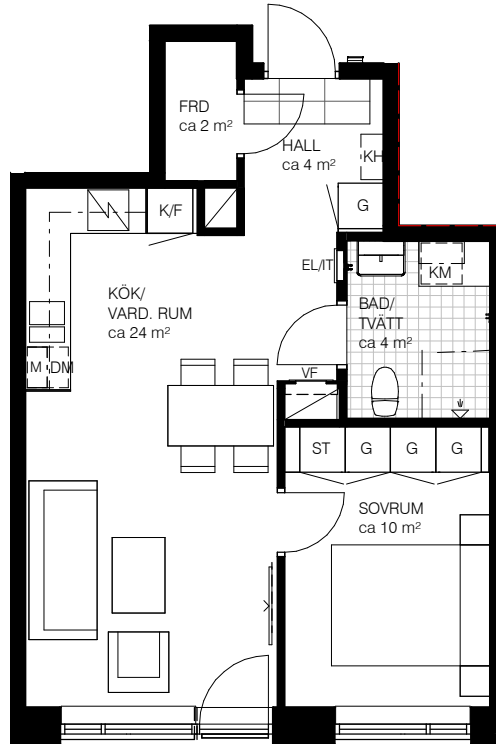

2 RoK, 46 kvm

Teckenförklaring

	Multimedia	K	Kylskåp
	Spishäll	F	Frys-skåp
	Duschdraperistång	K/F	Kyl/Frys-skåp
	Överskåp i kök / bad	DM	Diskmaskin
	Klädstång	M	Uttag för Micro i väggskåp
	Schakt	TM	Tvättmaskin
G	Garderob	TT	Torktumlare
ST	Städs-kåp	KM	Kombimaskin tvätt/tork
STB	Städback	EL/IT	Elcentral
KH	Kapphylla	SG	Skjutdörrgarderob
VF	Fördelarskåp	INKL	Inklädnad i tak
		BH	Bröstningshöjd

Varje angiven area är cirka.

Bröstningshöjd (BH)=600 mm om inget annat anges

Ursviks Torn

Lgh 2-1207 Våning 2

SKALA 1:100

METER

Avvikelser i areauppgifter kan förekomma, areauppgifterna är avrundade till närmaste heltal. Hyresvärden reserverar sig för eventuella tryckfel och förbehåller sig rätten till ändringar.