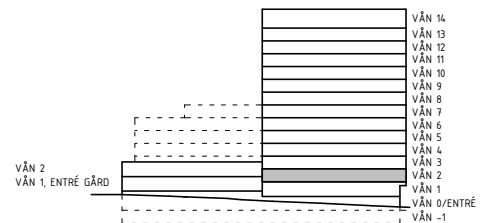

2 RoK, 46 kvm

Teckenförklaring

	Multimedia	K	Kylskåp
	Spishäll	F	Frys-skåp
	Duschdraperistång	K/F	Kyl/Frys-skåp
	Överskåp i kök / bad	DM	Diskmaskin
	Klädstång	M	Uttag för Micro i väggskåp
	Schakt	TM	Tvättmaskin
G	Garderob	TT	Torktumlare
ST	Städs-kåp	KM	Kombimaskin tvätt/tork
STB	Städback	EL/IT	Elcentral
KH	Kapphylla	SG	Skjutdörrgarderob
VF	Fördelarskåp	INKL	Inklädnad i tak
		BH	Bröstningshöjd

Varje angiven area är cirka.

Bröstningshöjd (BH)=600 mm om inget annat anges

Ursviks Torn

Lgh 2-1207 Våning 2

SKALA 1:100

METER

Avvikelser i areauppgifter kan förekomma, areauppgifterna är avrundade till närmaste heltal. Hyresvärden reserverar sig för eventuella tryckfel och förbehåller sig rätten till ändringar.