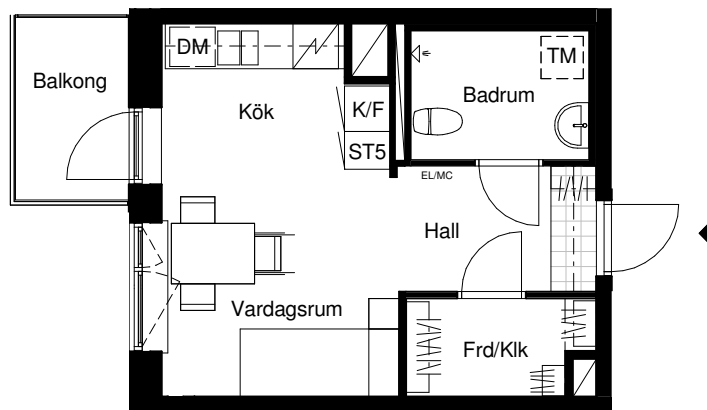

Sländan

2018-03-16

Magnolia Bostad förbehåller sig rätten till ändringar.
Lägenheterna är uppmätta på ritning och variation
kan förekomma vid fysisk uppmätning.

1 ROK/27 KVM

LGH 31003, 31103, 31203,
31303, 31403, 31503,
31603, 51003, 51103,
51203, 51303, 51403,
51503, 51603, 61003,
61103, 61203, 61303,
61403, 61503, 80903,
81003, 81103, 81203,
81303, 81403, 81503,
90903, 91003, 91103,
91203, 91303, 91403,
91503

Skala 1:100

Lägenhetens placering i huset

Lägenhetens vertikala placering

G	Garderob	F	Frys
ST	Städsåp	DM	Diskmaskin
ST5	Städsåp 5M	TM	Tvättmaskin
K/F	Kyl/frys	STPR	Stuprör
K	Kyl	EL/MC	El- & mediacentral