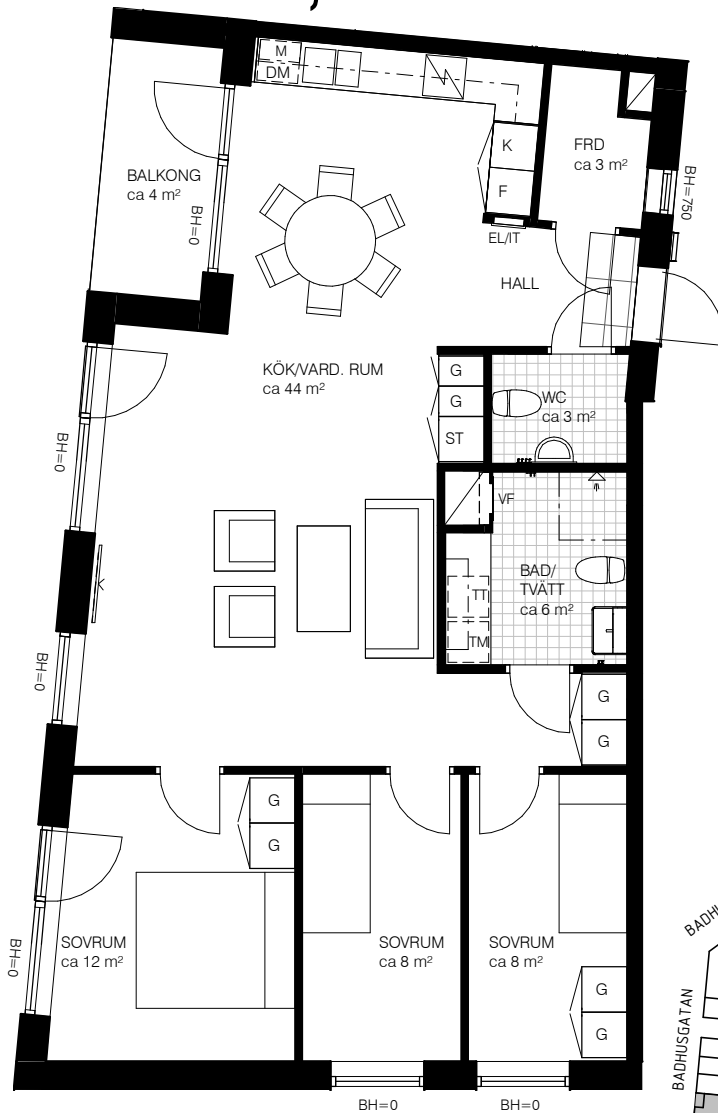

4 RoK, 89 kvm

Teckenförklaring

	Multimedia	K	Kylskåp
	Spishäll	F	Frys-skåp
	Duschdraperistång	K/F	Kyl/Frys-skåp
	Överskåp i kök / bad	DM	Diskmaskin
	Klädstång	M	Uttag för Micro i väggskåp
	Schakt	TM	Tvättmaskin
G	Garderob	TT	Torktumlare
ST	Städs-kåp	KM	Kombimaskin tvätt/tork
STB	Städback	EL/IT	Elcentral
KH	Kapphylla	SG	Skjuddörrgarderob
VF	Fördelarskåp	INKL	Inklädnad i tak
		BH	Bröstningshöjd

Varje angiven area är cirka.

Bröstningshöjd (BH)=600 mm om inget annat anges

Ursviks Torn

Lgh 2-1107 Våning 1, Entréplan gård

SKALA 1:100

METER

Avvikelser i areauppgifter kan förekomma, areauppgifterna är avrundade till närmaste heltal. Hyresvärden reserverar sig för eventuella tryckfel och förbehåller sig rätten till ändringar.