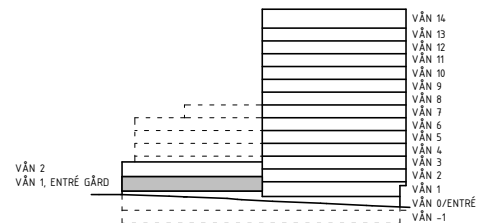

Varje angiven area är cirka.

Bröstningshöjd (BH)=600 mm om inget annat anges

Ursviks Torn

Lgh 2-1107 Våning 1, Entréplan gård

SKALA 1:100

METER

Avvikelser i areauppgifter kan förekomma, areauppgifterna är avrundade till närmaste heltal. Hyresvärden reserverar sig för eventuella tryckfel och förbehåller sig rätten till ändringar.