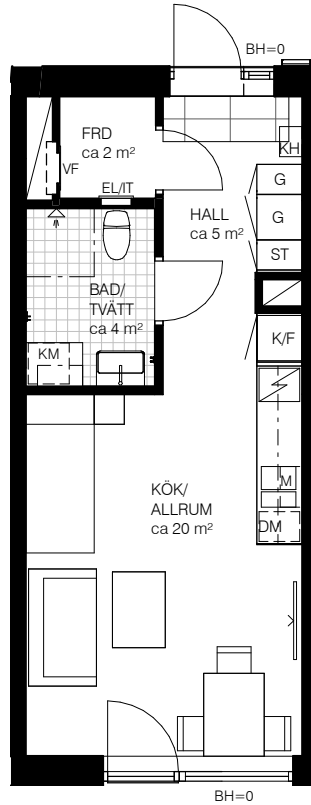

1 RoK, 31 kvm

Teckenförklaring

	Multimedia	K	Kylskåp
	Spishäll	F	Frys-skåp
	Duschdraperistång	K/F	Kyl/Frys-skåp
	Överskåp i kök / bad	DM	Diskmaskin
	Klädstång	M	Uttag för Micro i väggskåp
	Schakt	TM	Tvättmaskin
G	Garderob	TT	Torktumlare
ST	Städs-kåp	KM	Kombimaskin tvätt/tork
STB	Städback	EL/IT	Elcentral
KH	Kapphylla	SG	Skjutdörrgarderob
VF	Fördelarskåp	INKL	Inklädnad i tak
		BH	Bröstningshöjd

Varje angiven area är cirka.

Bröstningshöjd (BH)=600 mm om inget annat anges

Ursviks Torn

Lgh 2-1106 Våning 1, Entréplan gård

SKALA 1:100

METER

Avvikelser i areauppgifter kan förekomma, areauppgifterna är avrundade till närmaste heltal. Hyresvärden reserverar sig för eventuella tryckfel och förbehåller sig rätten till ändringar.