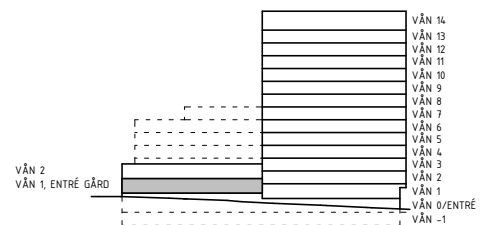

Varje angiven area är cirka.

Bröstningshöjd (BH)=600 mm om inget annat anges

Ursviks Torn

Lgh 2-1106 Våning 1, Entréplan gård

SKALA 1:100

METER

Avvikelser i areauppgifter kan förekomma, areauppgifterna är avrundade till närmaste heltal. Hyresvärden reserverar sig för eventuella tryckfel och förbehåller sig rätten till ändringar.