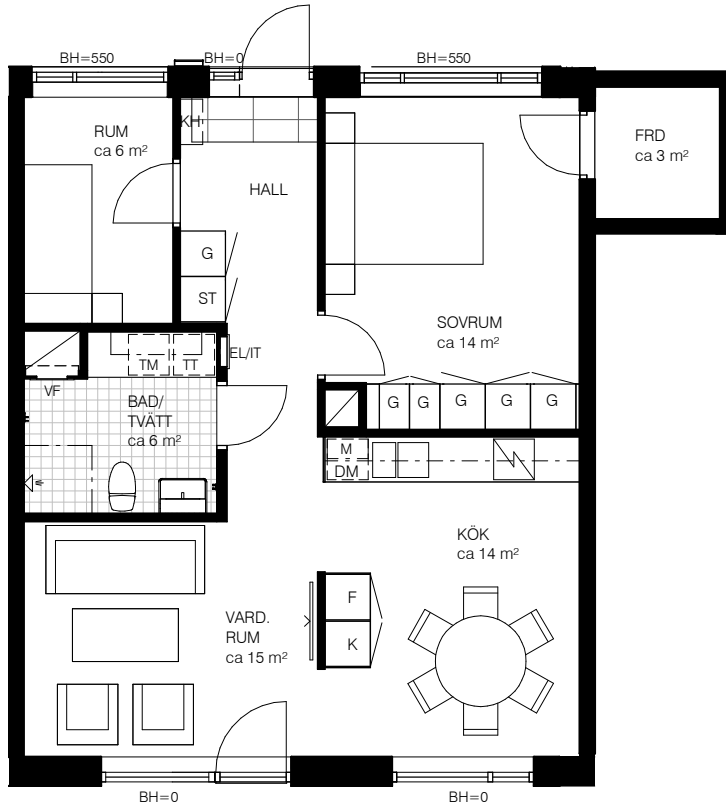

3 RoK, 67 kvm

Teckenförklaring

	Multimedia	K	Kylskåp
	Spishäll	F	Frys-skåp
	Duschdraperistång	K/F	Kyl/Frys-skåp
	Överskåp i kök / bad	DM	Diskmaskin
	Klädstång	M	Uttag för Micro i väggskåp
	Schakt	TM	Tvättmaskin
G	Garderob	TT	Torktumlare
ST	Städs-kåp	KM	Kombimaskin tvätt/tork
STB	Städback	EL/IT	Elcentral
KH	Kapphylla	SG	Skjutdörrgarderob
VF	Fördelarskåp	INKL	Inklädnad i tak
		BH	Bröstningshöjd

Varje angiven area är cirka.

Bröstningshöjd (BH)=600 mm om inget annat anges

Ursviks Torn

Lgh 2-1102 Våning 1, Entréplan gård

SKALA 1:100

METER

Avvikelser i areauppgifter kan förekomma, areauppgifterna är avrundade till närmaste heltal. Hyresvärden reserverar sig för eventuella tryckfel och förbehåller sig rätten till ändringar.