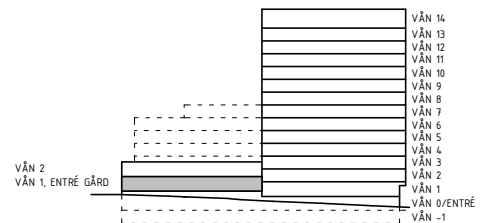

3 RoK, 67 kvm

Teckenförklaring

	Multimedia	K	Kylskåp
	Spishäll	F	Frys-skåp
	Duschdraperistång	K/F	Kyl/Frys-skåp
	Överskåp i kök / bad	DM	Diskmaskin
	Klädstång	M	Uttag för Micro i väggskåp
	Schakt	TM	Tvättmaskin
G	Garderob	TT	Torktumlare
ST	Städs-kåp	KM	Kombimaskin tvätt/tork
STB	Städback	EL/IT	Elcentral
KH	Kapphylla	SG	Skjutdörrgarderob
VF	Fördelarskåp	INKL	Inklädnad i tak
		BH	Bröstningshöjd

Varje angiven area är cirka.

Bröstningshöjd (BH)=600 mm om inget annat anges

Ursviks Torn

Lgh 2-1102 Våning 1, Entréplan gård

SKALA 1:100

METER

Avvikelser i areauppgifter kan förekomma, areauppgifterna är avrundade till närmaste heltal. Hyresvärden reserverar sig för eventuella tryckfel och förbehåller sig rätten till ändringar.