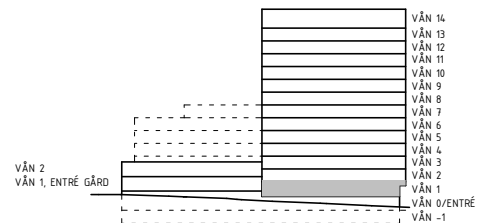

2 RoK, 46 kvm

Teckenförklaring

	Multimedia	K	Kylskåp
	Spishäll	F	Frysskåp
	Duschdraperistång	K/F	Kyl/Frysskåp
	Överskåp i kök / bad	DM	Diskmaskin
	Klädstång	M	Uttag för Micro i väggskåp
	Schakt	TM	Tvättmaskin
G	Garderob	TT	Torktumlare
ST	Städsåp	KM	Kombimaskin tvätt/tork
STB	Städback	EL/IT	Elcentral
KH	Kapphylla	SG	Skjutdörrgarderob
VF	Fördelarskåp	INKL	Inklädnad i tak
		BH	Bröstningshöjd

Varje angiven area är cirka.

Bröstningshöjd (BH)=600 mm om inget annat anges

Ursviks Torn

Lgh 2-1101 Våning 1, Entréplan gård

SKALA 1:100

METER

Avvikelser i areauppgifter kan förekomma, areauppgifterna är avrundade till närmaste heltal. Hyresvärden reserverar sig för eventuella tryckfel och förbehåller sig rätten till ändringar.