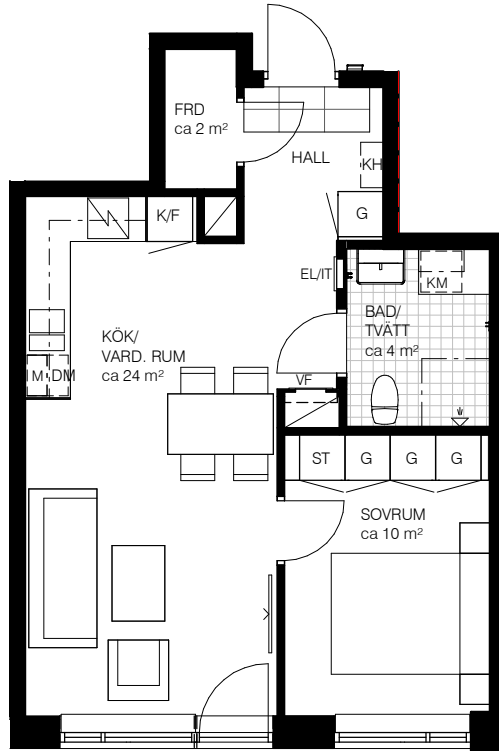

2 RoK, 46 kvm

Teckenförklaring

	Multimedia	K	Kylskåp
	Spishäll	F	Frysskåp
	Duschdraperistång	K/F	Kyl/Frysskåp
	Överskåp i kök / bad	DM	Diskmaskin
	Klädstång	M	Uttag för Micro i väggskåp
	Schakt	TM	Tvättmaskin
G	Garderob	TT	Torktumlare
ST	Städsåp	KM	Kombimaskin tvätt/tork
STB	Städback	EL/IT	Elcentral
KH	Kapphylla	SG	Skjutdörrgarderob
VF	Fördelarskåp	INKL	Inklädnad i tak
		BH	Bröstningshöjd

Varje angiven area är cirka.

Bröstningshöjd (BH)=600 mm om inget annat anges

Ursviks Torn

Lgh 2-1101 Våning 1, Entréplan gård

SKALA 1:100

METER

Avvikelser i areauppgifter kan förekomma, areauppgifterna är avrundade till närmaste heltal. Hyresvärden reserverar sig för eventuella tryckfel och förbehåller sig rätten till ändringar.