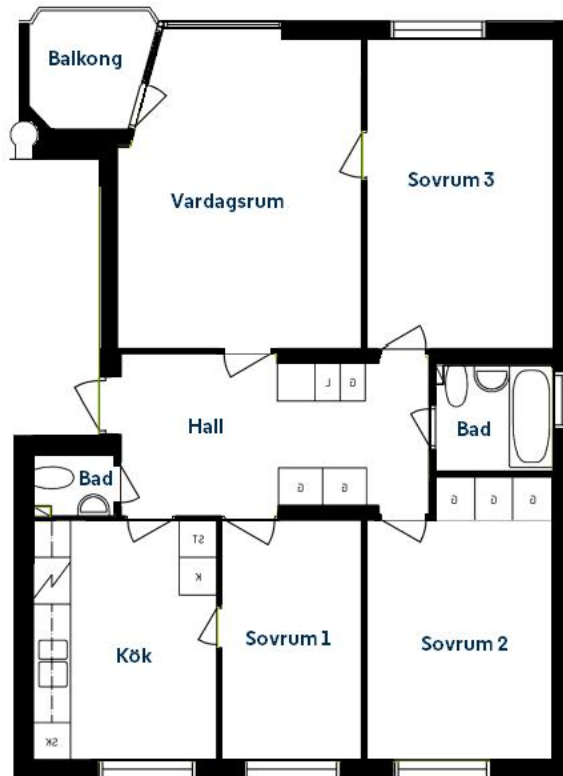

4 rum och kök, ca 83kvm

Rotsunda torg, Sollentuna

JohnMattson

www.johnmattson.se