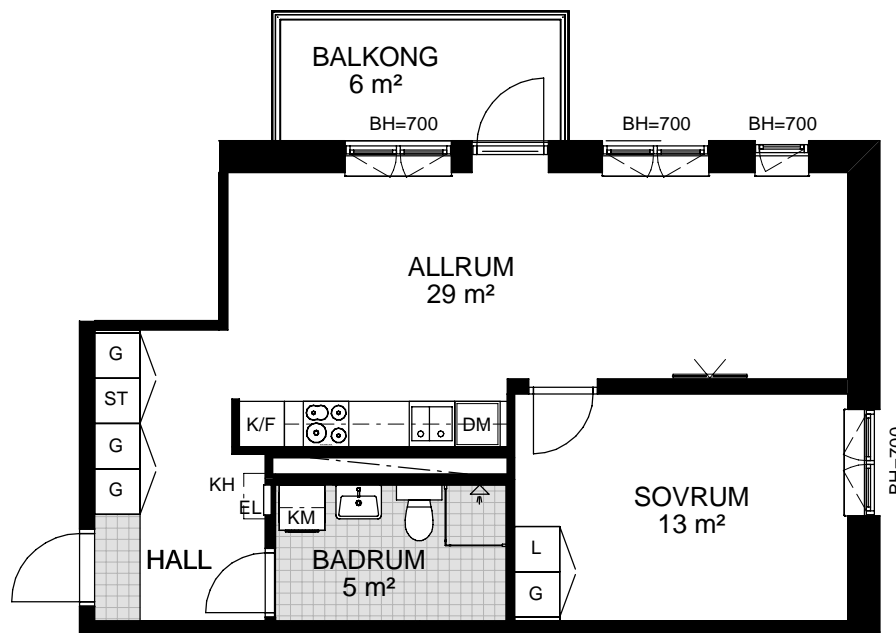

Kv. Ciderhusen

Steninge, Sigtuna

Mejeriets väg 7

2 RoK ca 55 m²

Lägenhetsnummer:

5-1005

Lägenhetsförråd enl. separat förrådslayout.

FÖRKLARINGAR

G GARDEROB
L LINNESKÅP
ST STÅDSKÅP
FRD FÖRRÅD
KLK KLÄDKAMMARE

K KYL
F FRYSS
K/F KYL/FRYS
HS HÖGSKÅP
KM KOMBINERAD TVÄTT-
OCH TORKMASKIN

TF TAKFÖNSTER
DM DISKMASKIN
KH KAPPHYLLA
EL ELCENTRAL/IT
BH BRÖSTNINGSHÖJD
(UNDERKANT FÖNSTER)

--- TAKHÖJD UNDER 1900 MM
SKJUTDÖRR
TV-UTTAG VID GOLV
KLINKERGOLV
SPIS OCH UGN

PLAN 14
PLAN 13
PLAN 12
PLAN 11
PLAN 10

SKALA 1:100

NREP