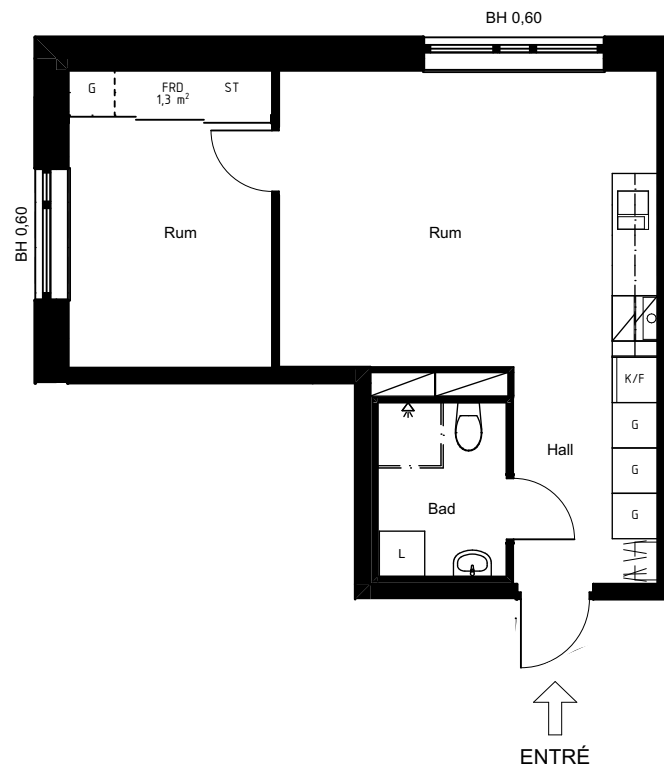

2 RUM 40 m²

LÄGENHETSNR:

1211	1711
1311	1811
1411	1911
1511	2011
1611	2111

Förklaringar

G	Garderob		Spis
L	Linneskåp		Kapphylla
ST	Städsåp		Skjuddörrar
FRD	Förråd		
K/F	Delad kyl och frys		
BH	Bröstningshöjd fönster		