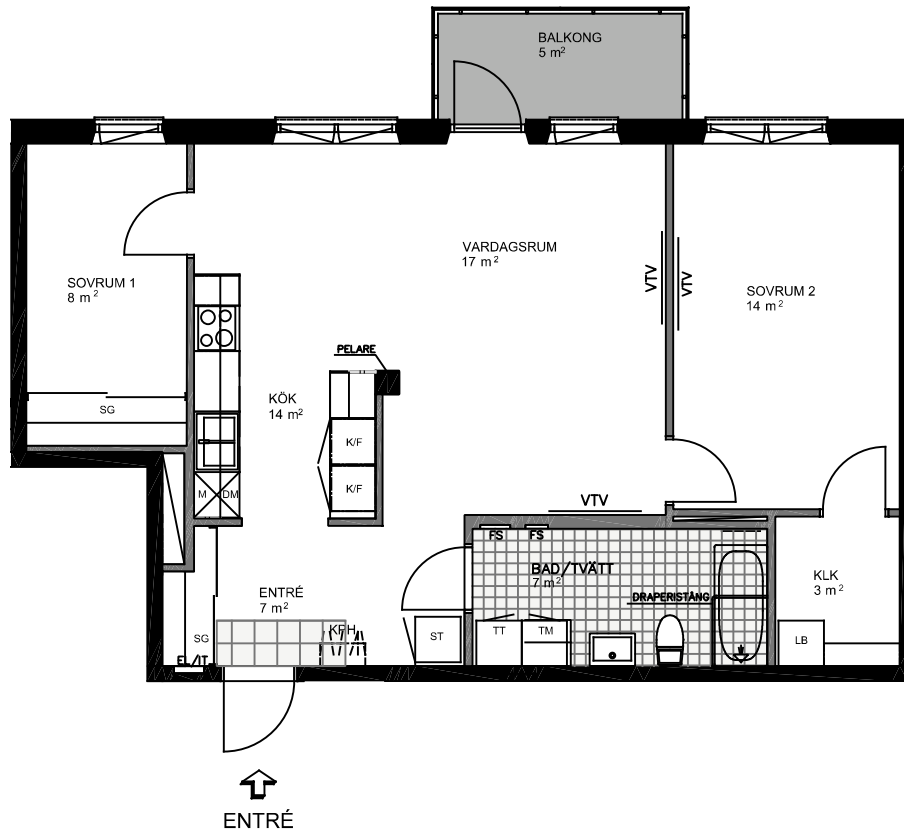

OBS! Kvadratmeter i rummen
utgör inte hela bostadsytan.

3 rok 74 kvm

FÖRKLARINGAR

- BETONGVÄGG
- GIPSVÄGG
- SKJUTDÖRRSGARDEB
- LINNEBACKAR
- STÄDINREDNING
- SPISHÄLL
- KYL OCH FRY
- MIKRO
- DISKMASKIN UNDER BÄNKYTA
- KOMBINERAD TVÄTTMASKIN OCH TORKTUMLARE UNDER BÄNKYTA
- KAPPHYLLA
- EL OCH IT CENTRAL
- FÖRDELARSKÅP
- KLÄDKAMMARE
- SCHAKT
- PLATS FÖR VÄGG-TV
BRÖSTNINGSHÖJD 650mm
OM INGET ANNAT ANGES

Handkvarnsgränd 3

KV FLORA
Lgh 11101
Lgh 11201
Lgh 11301
Lgh 11401