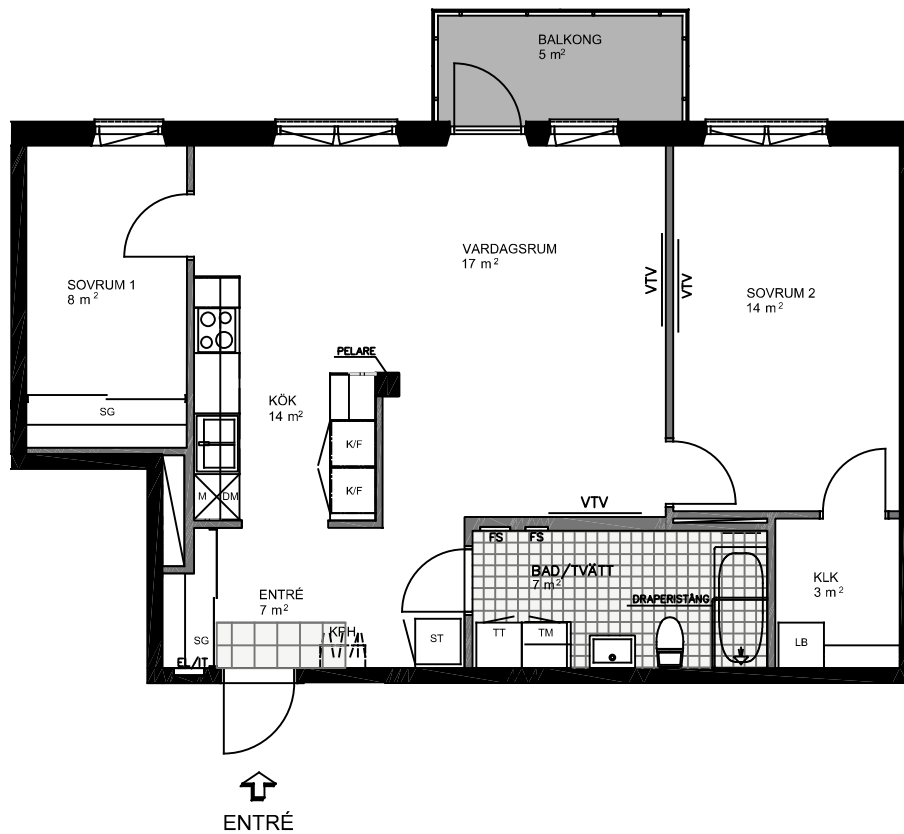

OBS! Kvadratmeter i rummen
utgör inte hela bostadsytan.

3 rok 74 kvm

FÖRKLARINGAR

- BETONGVÄGG
- GIPSVÄGG
- SKJUTDÖRRSGARDEOB
- LINNEBACKAR
- STÄDINREDNING
- SPISHÄLL
- KYL OCH FRY
- MIKRO
- DISKMASKIN UNDER BÄNKYTA
- KOMBINERAD TVÄTTMASKIN OCH TORKTUMLARE UNDER BÄNKYTA
- KAPPHYLLA
- EL OCH IT CENTRAL
- FÖRDELARSKÅP
- KLÄDKAMMARE
- SCHAKT
- PLATS FÖR VÄGG-TV
BRÖSTNINGSHÖJD 650mm
OM INGET ANNAT ANGES

Handkvarnsgränd 3

KV FLORA
Lgh 11101
Lgh 11201
Lgh 11301
Lgh 11401