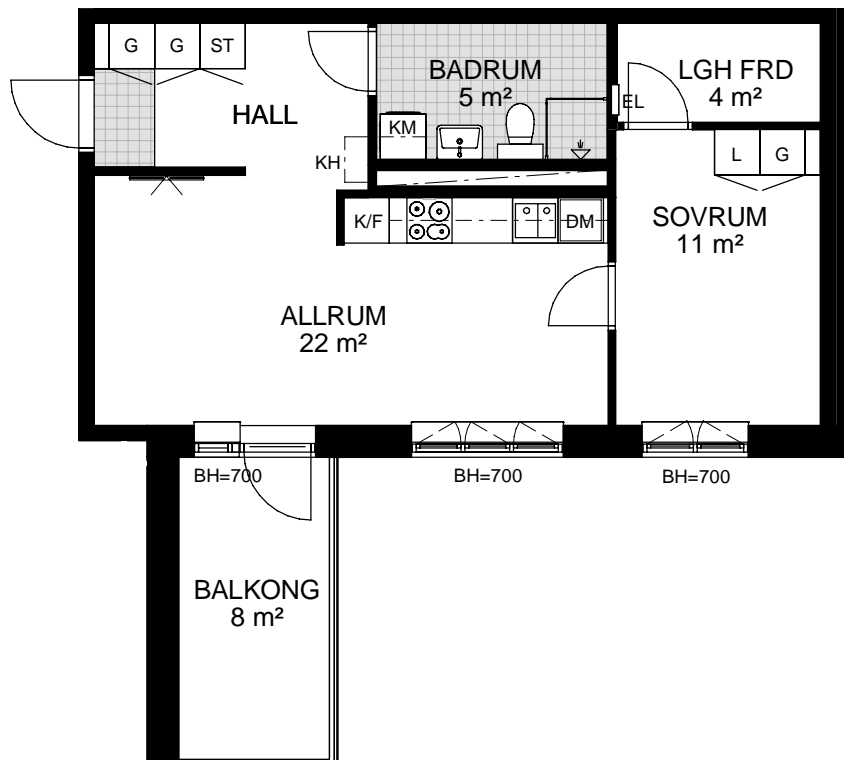

# Kv. Ciderhusen

Steninge, Sigtuna

Mejeriets väg 7

2 ROK ca 51 m<sup>2</sup>

Lägenhetsnummer:

2-1104

3-1104

4-1104

2-1204

3-1204

4-1204