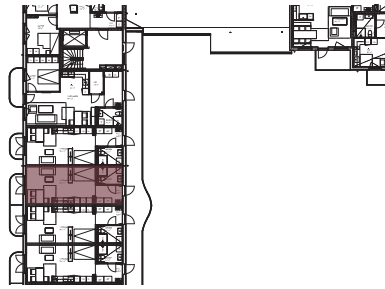

Origo 2, Barkabystaden

Lägenhet 1344

1 rok, 34 kvm, plan 4

Situationsplan

Läge i huset

Fasad

METER

Skala