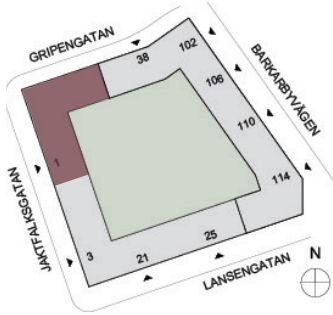

Origo 2, Barkabystaden

Lägenhet 1344

1 rok, 34 kvm, plan 4

Situationsplan

Läge i huset

Fasad

METER

Skala