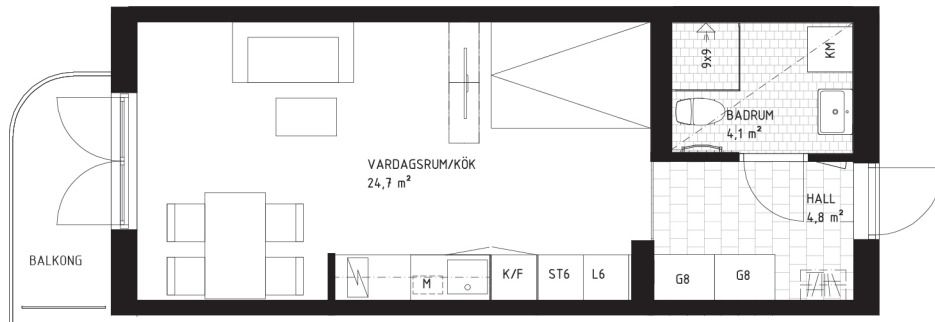

Origo 2, Barkabystaden

Lägenhet 1344

1 rok, 34 kvm, plan 4

Situationsplan

Läge i huset

Fasad

METER

Skala