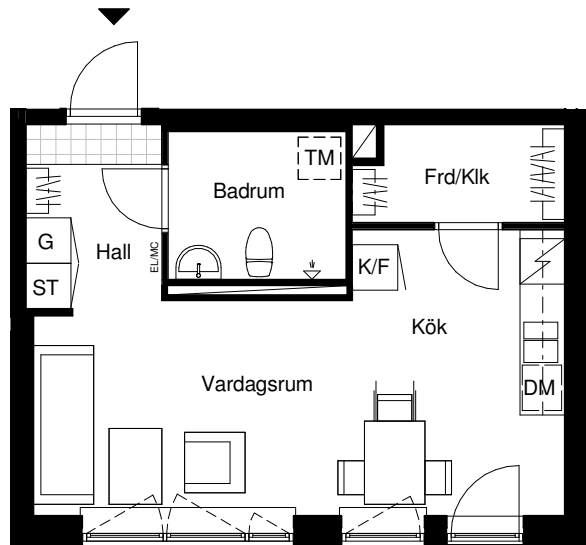

2018-03-16

LGH 10801

Magnolia Bostad förbehåller sig rätten till ändringar.
Lägenheterna är uppmätta på ritning och variation
kan förekomma vid fysisk uppmätning.

Skala 1:100

Lägenhetens placering i huset

Lägenhetens vertikala placering

- | | | | |
|-----|------------|-------|--------------------|
| G | Garderob | F | Frys |
| ST | Städsåp | DM | Diskmaskin |
| ST5 | Städsåp 5M | TM | Tvättmaskin |
| K/F | Kyl/frys | STPR | Stuprör |
| K | Kyl | EL/MC | El- & mediacentral |