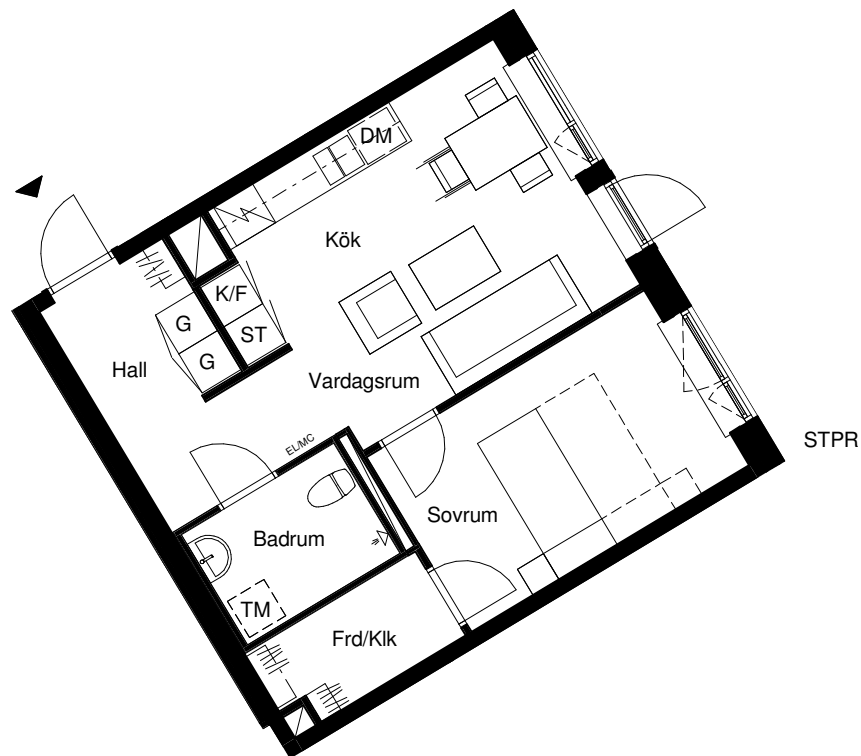

## 2 ROK/45 KVM

2018-03-16

LGH 30903, 90804

Magnolia Bostad förbehåller sig rätten till ändringar.  
Lägenheterna är uppmätta på ritning och variation  
kan förekomma vid fysisk uppmätning.

Skala 1:100

G	Garderob	F	Frys
ST	Städsåp	DM	Diskmaskin
ST5	Städsåp 5M	TM	Tvättmaskin
K/F	Kyl/frys	STPR	Stuprör
K	Kyl	EL/MC	El-& mediacentral

Lägenhetens placering i huset

Lägenhetens vertikala placering

**MAGNOLIA**