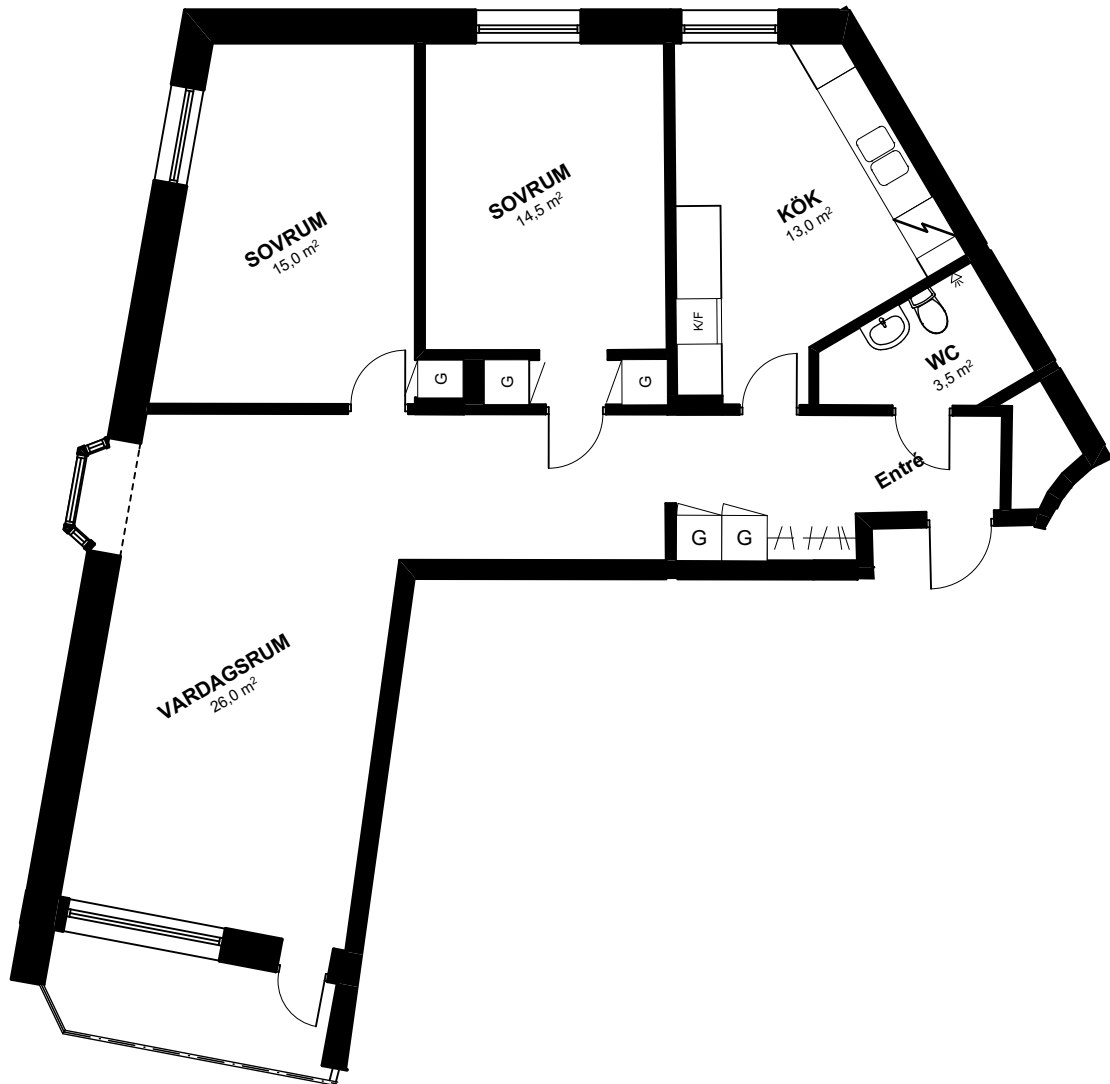

Västerås, Kv Jordrevan 5
Vitmåragatan 2
3 Ro.k
Ca 86m²

IKANO
Bostad

SKALA 1:100

OBS! Vi reserverar oss för eventuella ytavvikelser