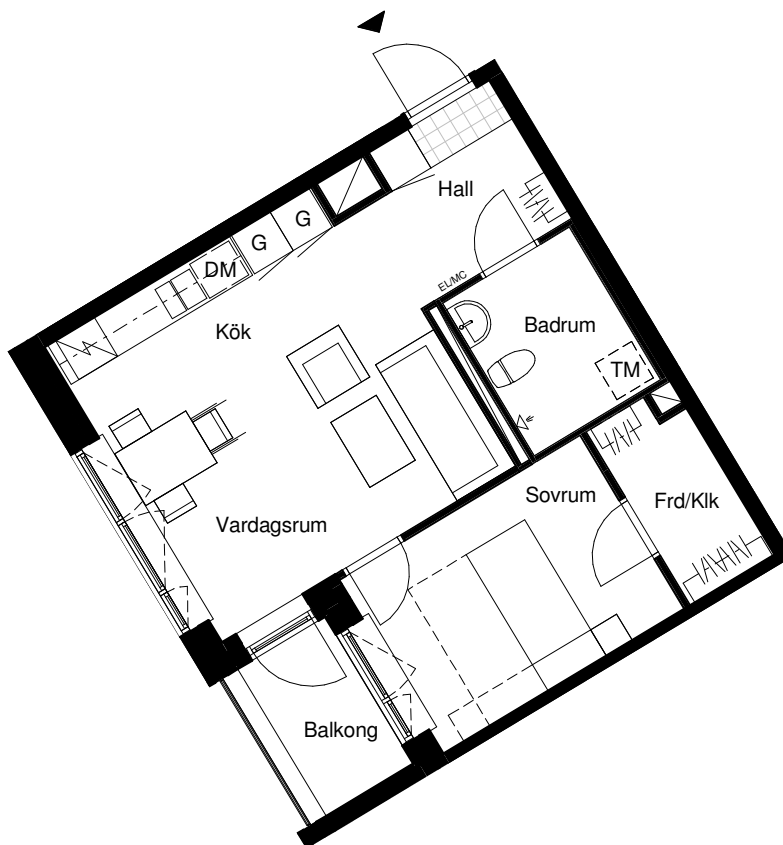

# Sländan

2018-03-16

Magnolia Bostad förbehåller sig rätten till ändringar.  
Lägenheterna är uppmätta på ritning och variation  
kan förekomma vid fysisk uppmätning.

## 2 ROK/45 KVM

LGH 41004, 41104, 41204,  
41304, 41404, 41504,  
41604

Skala 1:100

G	Garderob	F	Frys
ST	Städsåp	DM	Diskmaskin
ST5	Städsåp 5M	TM	Tvättmaskin
K/F	Kyl/frys	STPR	Stuprör
K	Kyl	EL/MC	El- & mediacentral

Lägenhetens placering i huset

Lägenhetens vertikala placering

**MAGNOLIA**