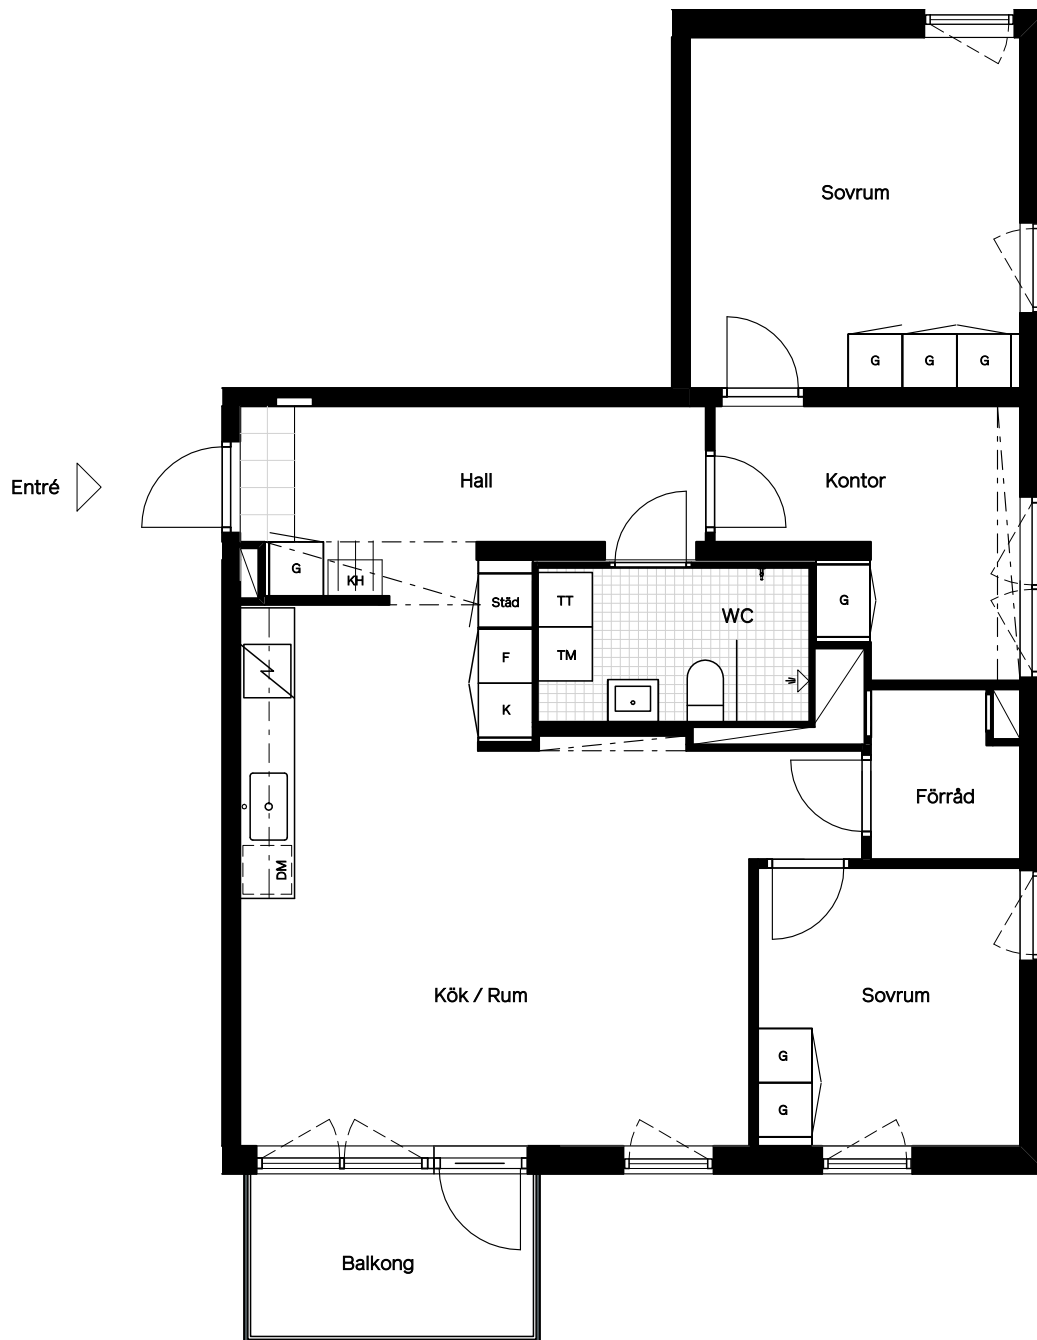

# Lgh 1-1302

### Fågelbyn

Balkong  
Rumshöjd 250 cm  
Rumshöjd WC 230 cm  
Bröstningshöjd fönster 60 cm

85 m<sup>2</sup>  
4 rum & kök  
Plan 3 · Lamellhus 1

Lokala inklädnader kan förekomma.

Avvikelser från ritningar kan förekomma.