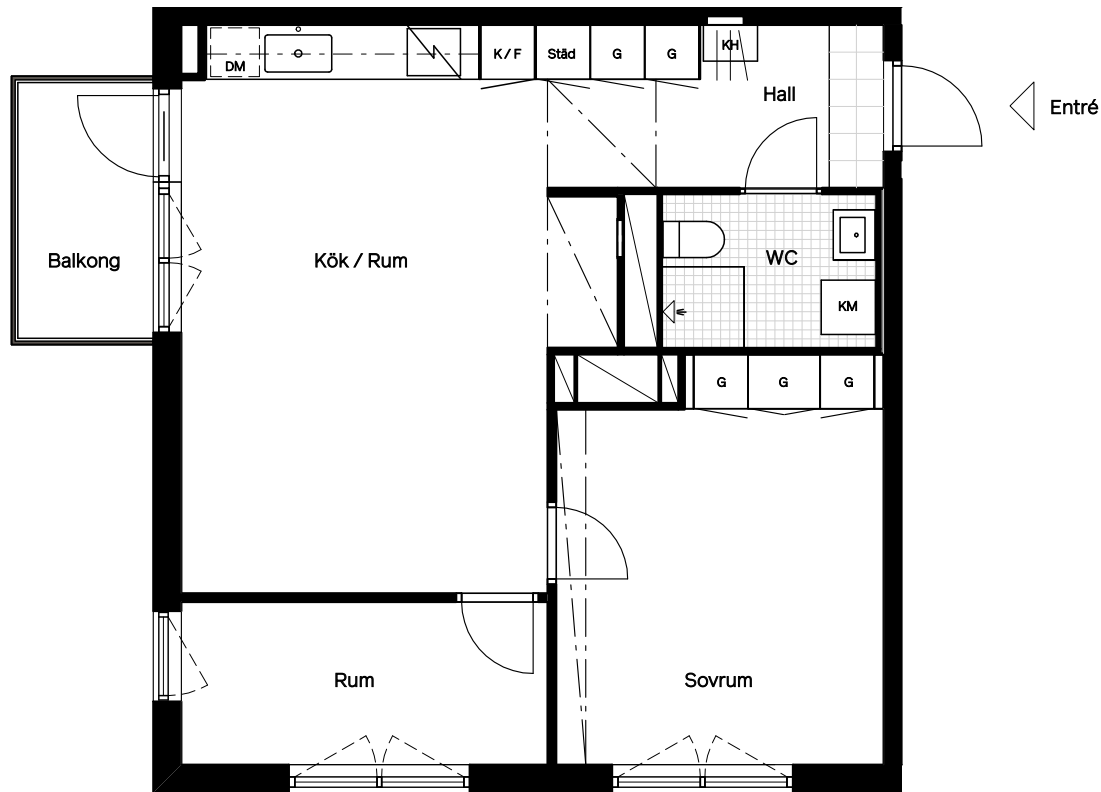

Lgh 1-1406

Skäcklingevägen 20

Fågelbyn

Balkong
Rumshöjd 250 cm
Rumshöjd WC 230 cm
Bröstningshöjd fönster 60 cm
Förråd placerat utanför lägenhet

63 m²
3 rum & kök
Plan 4 • Lamellhus 1

Lokala inklädnader kan förekomma.

Avvikelser från ritningar kan förekomma.

Angiven area avser lägenhetens area, ej golvyta.
Avvikelser från angivna mått kan förekomma.