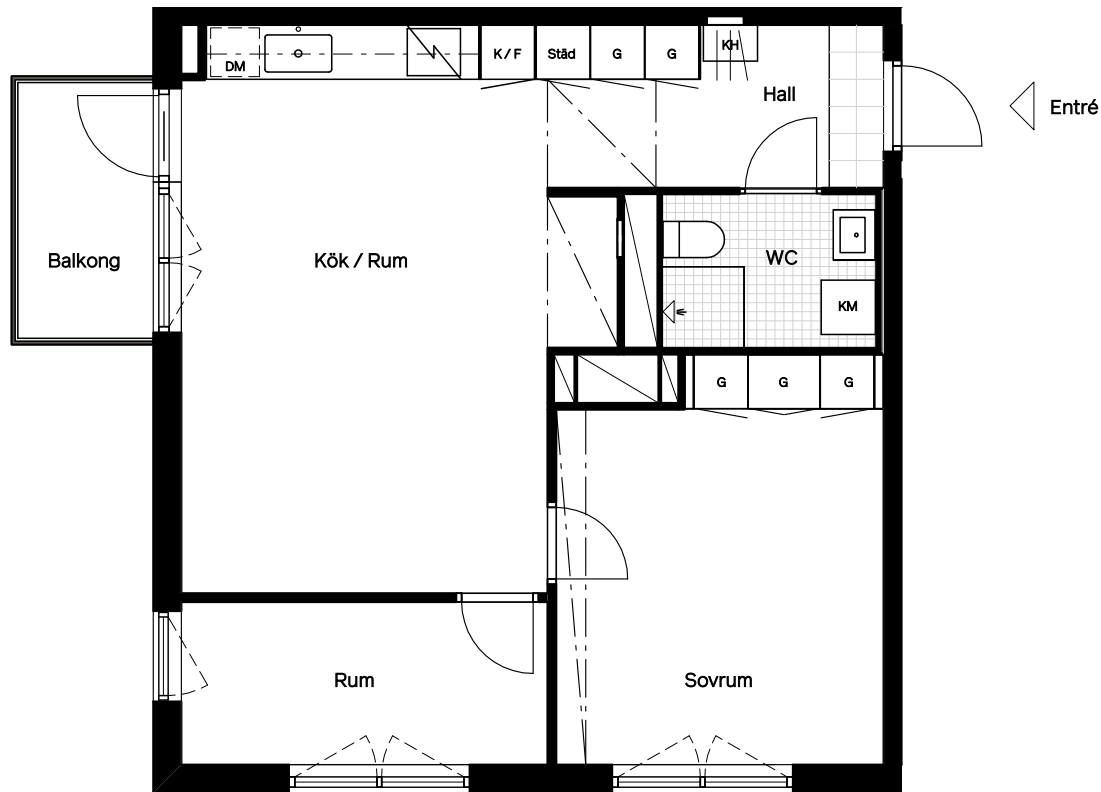

Lgh 1-1209

Skäcklingevägen 20

Fågelbyn

Balkong
Rumshöjd 250 cm
Rumshöjd WC 230 cm
Bröstningshöjd fönster 60 cm
Förråd placerat utanför lägenhet

63 m²
3 rum & kök
Plan 2 · Lamellhus 1

Lokala inklädnader kan förekomma.

Avvikelser från ritningar kan förekomma.

Angiven area avser lägenhetens area, ej golvyta.
Avvikelser från angivna mått kan förekomma.