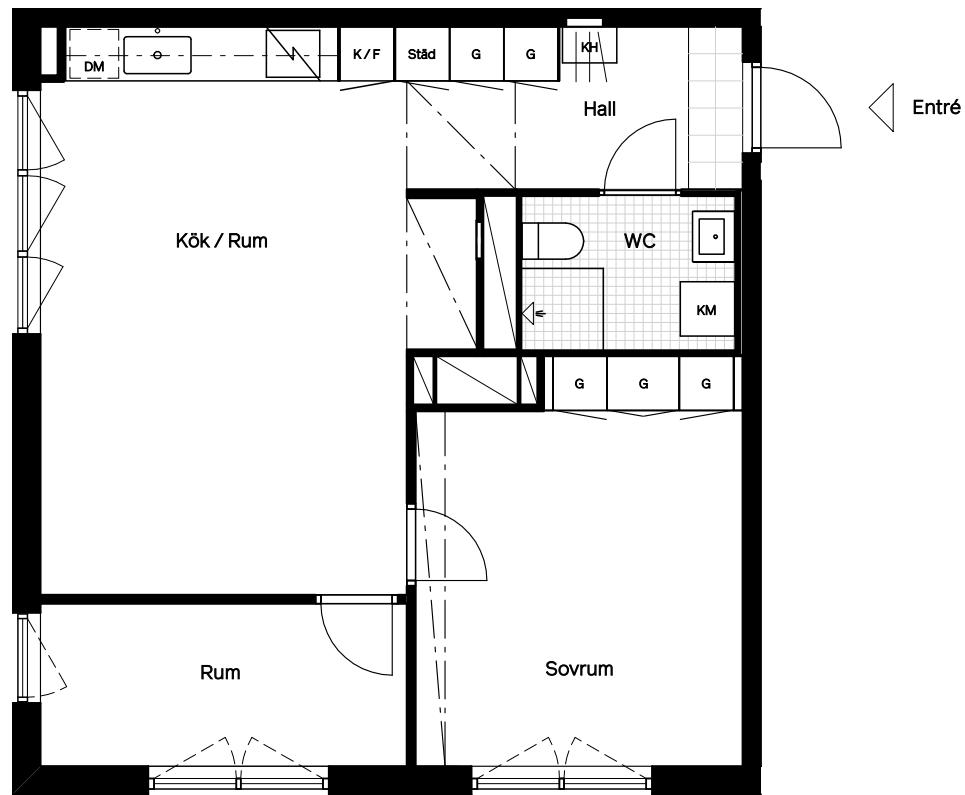

# Lgh 1-1109

### Fågelbyn

Rumshöjd 250 cm  
Rumshöjd WC 230 cm  
Bröstningshöjd fönster 60 cm  
Förråd placerat utanför lägenhet

Lokala inklädnader kan förekomma.

Avvikelser från ritningar kan förekomma.

Angiven area avser lägenhetens area, ej golvyta.  
Avvikelser från angivna mått kan förekomma.