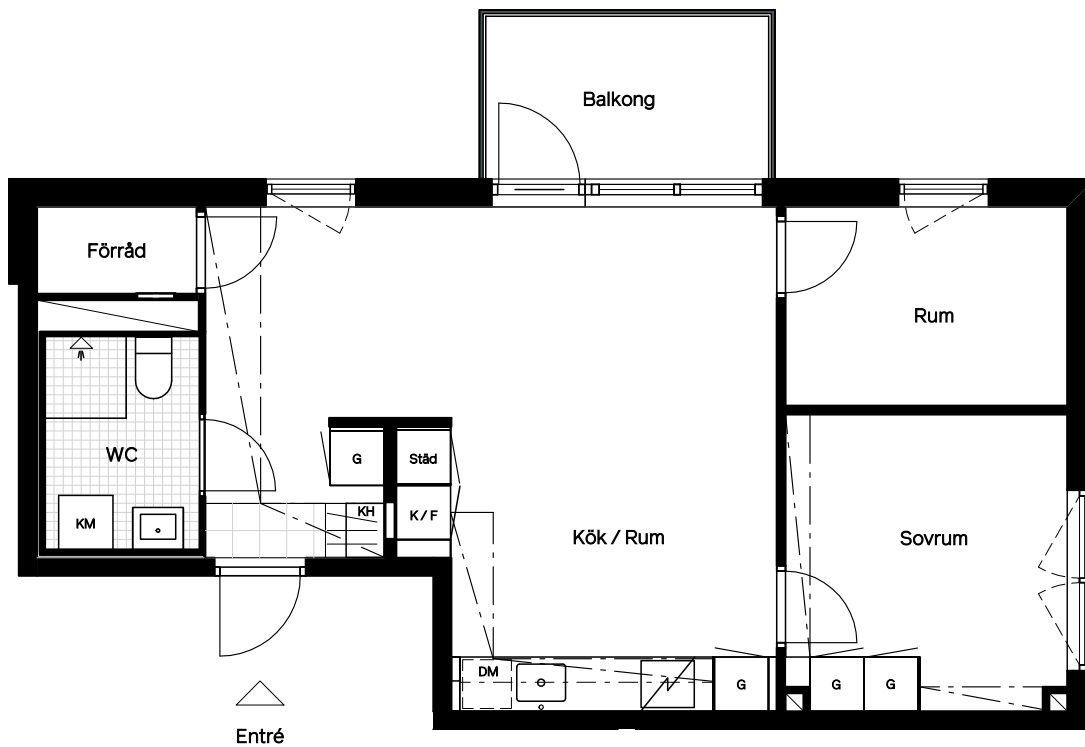

Lgh 1-1401 Skäcklingevägen 20 Fågelbyn

0 m 1 2 3 4 5 m

Skala 1:100

Balkong
Rumshöjd 250 cm
Rumshöjd WC 230 cm
Bröstningshöjd fönster 60 cm

55 m²
3 rum & kök
Plan 4 · Lamellhus 1

Lokala inklädnader kan förekomma.

Avvikelser från ritningar kan förekomma.

Angiven area avser lägenhetens area, ej golvyta.
Avvikelser från angivna mått kan förekomma.