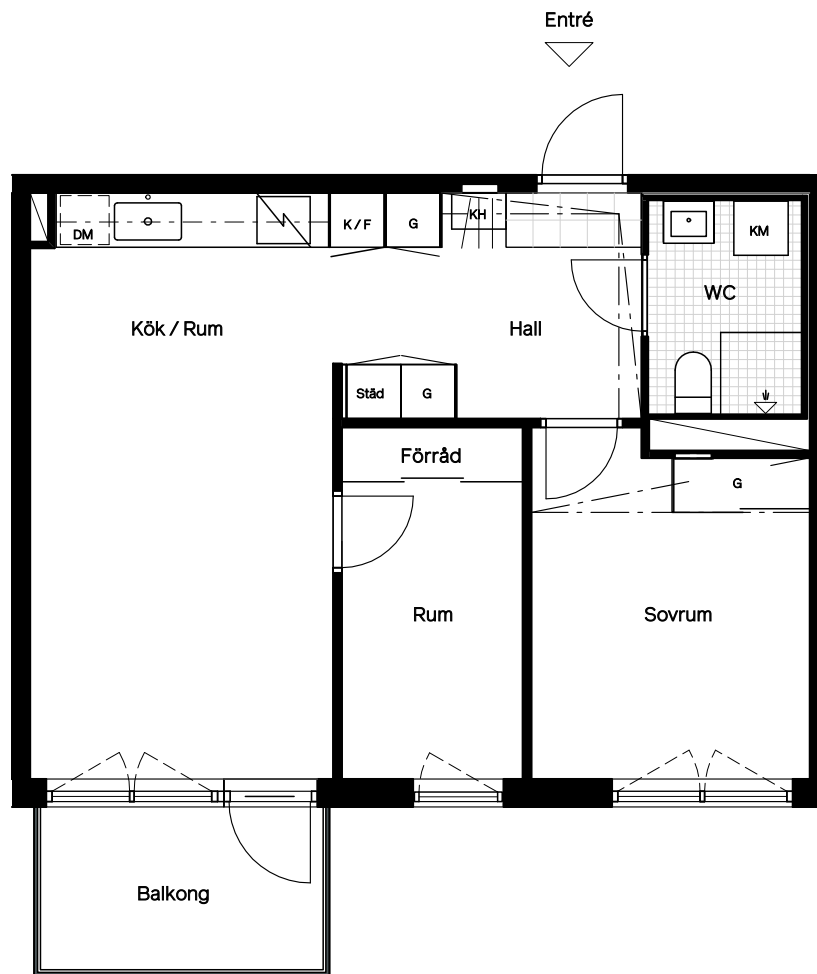

Lgh 1-1104

Skäcklingevägen 20

Fågelbyn

Balkong
Rumshöjd 250 cm
Rumshöjd WC 230 cm
Bröstningshöjd fönster 60 cm

Lokala inklädnader kan förekomma.

55 m²
3 rum & kök
Plan 1 • Lamellhus 1

Avvikelser från ritningar kan förekomma.

Angiven area avser lägenhetens area, ej golvyta.
Avvikelser från angivna mått kan förekomma.