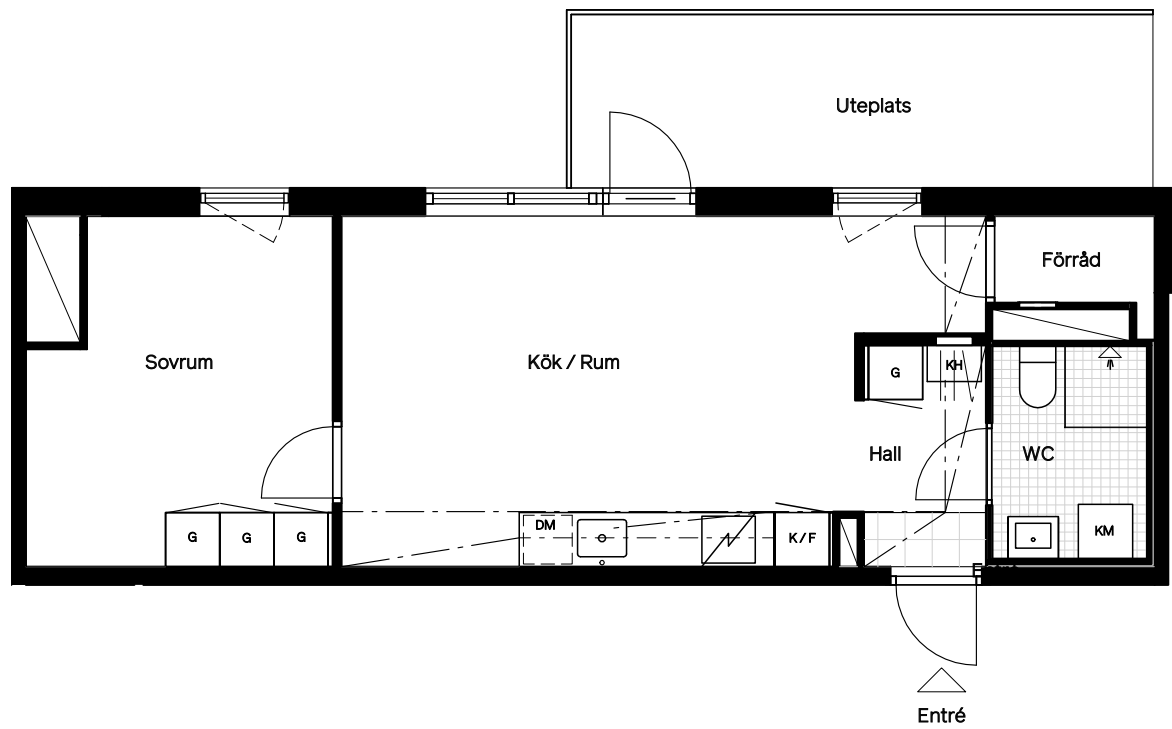

Lgh 1-1010

Skäcklingevägen 20

Fågelbyn

0 m 1 2 3 4 5 m

Skala 1:100

Uteplats
Rumshöjd 250 cm
Rumshöjd WC 230 cm
Bröstningshöjd fönster 60 cm

47 m²
2 rum & kök
Entréplan · Lamellhus 1

Lokala inklädnader kan förekomma.

Avvikelser från ritningar kan förekomma.

Angiven area avser lägenhetens area, ej golvyta.
Avvikelser från angivna mått kan förekomma.