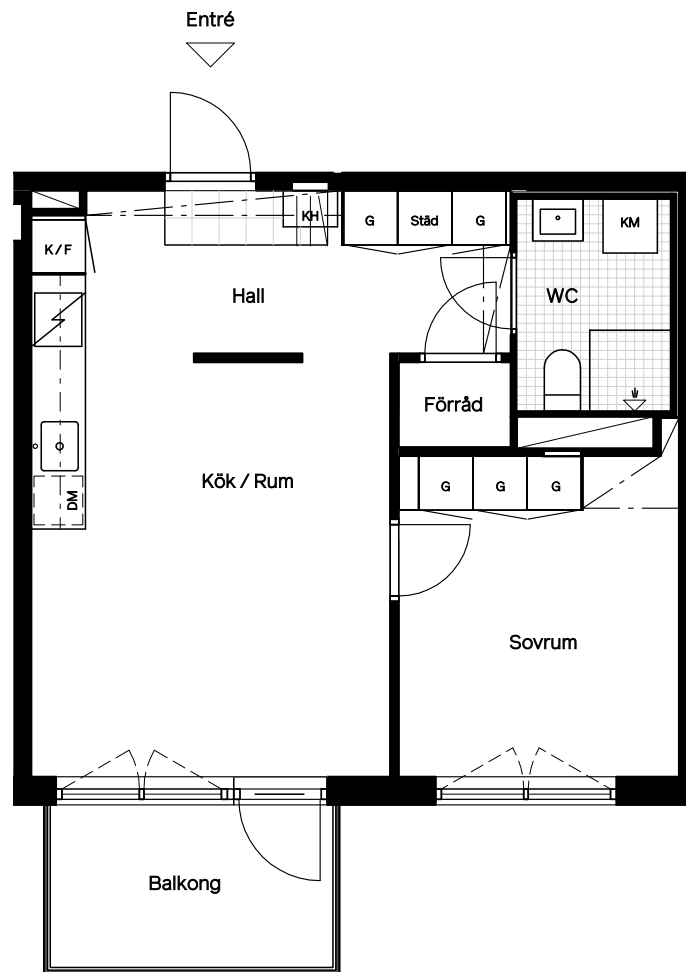

# Lgh 1-1403

## Skäcklingevägen 20

### Fågelbyn

0 m 1 2 3 4 5 m

Skala 1:100

Balkong  
Rumshöjd 250 cm  
Rumshöjd WC 230 cm  
Bröstningshöjd fönster 60 cm

46 m<sup>2</sup>  
2 rum & kök  
Plan 4 · Lamellhus 1

Lokala inklädnader kan förekomma.