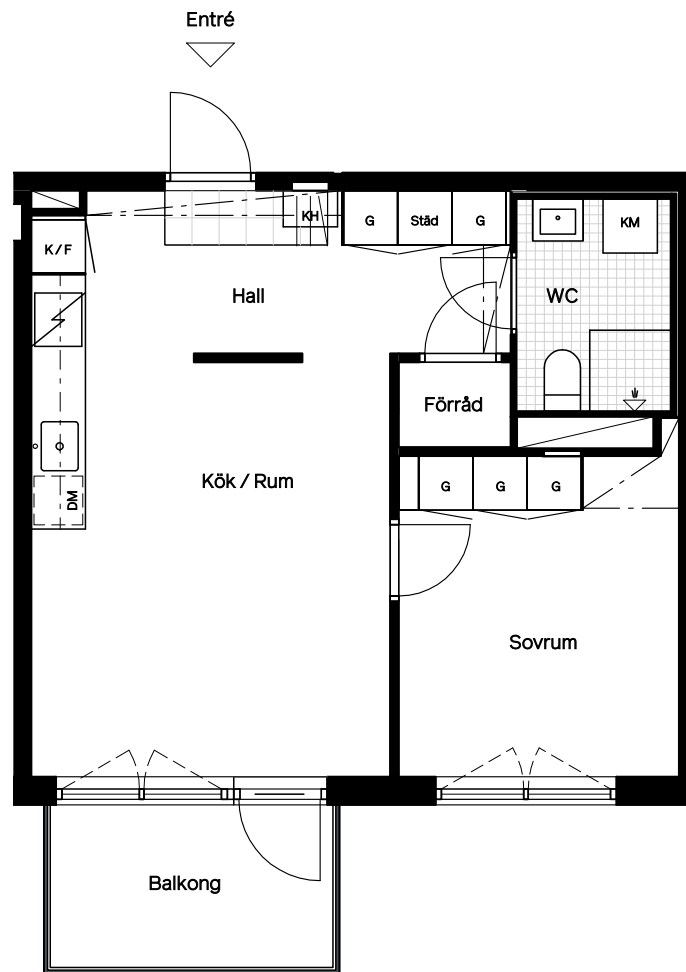

Lgh 1-1304

Skäcklingevägen 20

Fågelbyn

0 m 1 2 3 4 5 m

Skala 1:100

Balkong
Rumshöjd 250 cm
Rumshöjd WC 230 cm
Bröstningshöjd fönster 60 cm

46 m²
2 rum & kök
Plan 3 · Lamellhus 1

Lokala inklädnader kan förekomma.

Avvikelser från ritningar kan förekomma.

Angiven area avser lägenhetens area, ej golvyta.
Avvikelser från angivna mått kan förekomma.