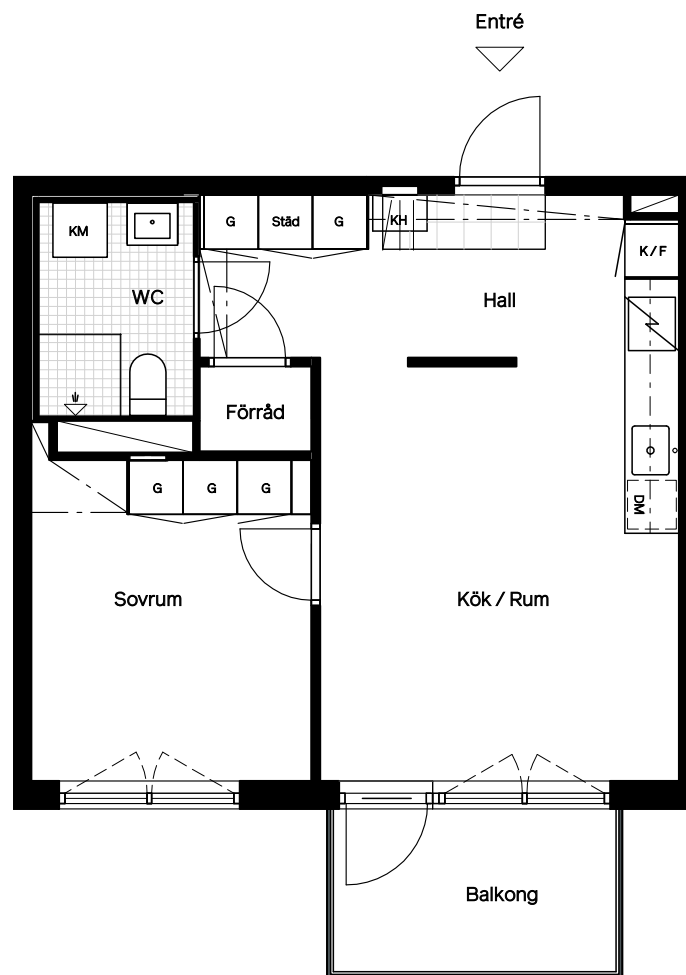

Lgh 1-1303

Skäcklingevägen 20

Fågelbyn

0 m 1 2 3 4 5 m

Skala 1:100

Balkong
Rumshöjd 250 cm
Rumshöjd WC 230 cm
Bröstningshöjd fönster 60 cm

46 m²
2 rum & kök
Plan 3 · Lamellhus 1

Lokala inklädnader kan förekomma.

Avvikelser från ritningar kan förekomma.

Angiven area avser lägenhetens area, ej golvyta.
Avvikelser från angivna mått kan förekomma.