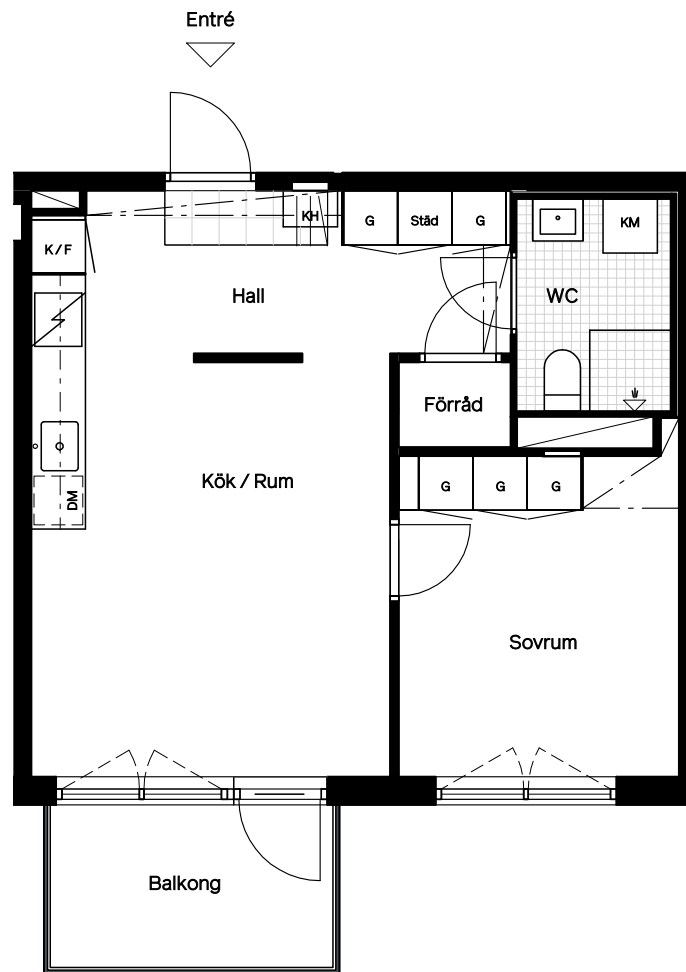

# Lgh 1-1206

## Skäcklingevägen 20

### Fågelbyn

0 m 1 2 3 4 5 m

Skala 1:100

Balkong  
Rumshöjd 250 cm  
Rumshöjd WC 230 cm  
Bröstningshöjd fönster 60 cm

46 m<sup>2</sup>  
2 rum & kök  
Plan 2 · Lamellhus 1

Lokala inklädnader kan förekomma.