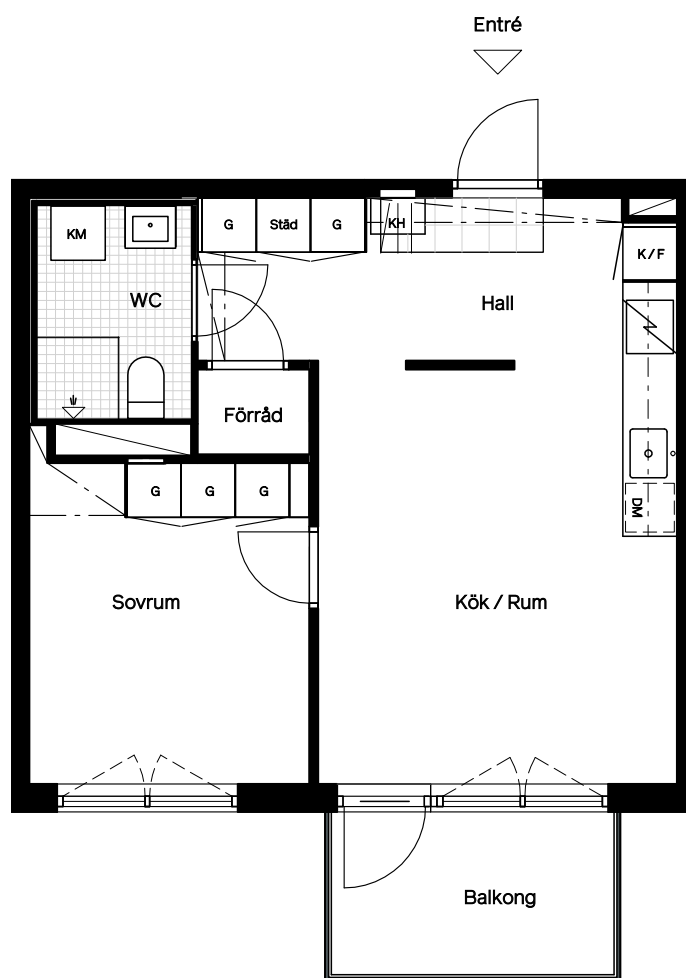

# Lgh 1-1205

## Skäcklingevägen 20

### Fågelbyn

0 m 1 2 3 4 5 m

Skala 1:100

Balkong  
Rumshöjd 250 cm  
Rumshöjd WC 230 cm  
Bröstningshöjd fönster 60 cm

46 m<sup>2</sup>  
2 rum & kök  
Plan 2 · Lamellhus 1

Lokala inklädnader kan förekomma.