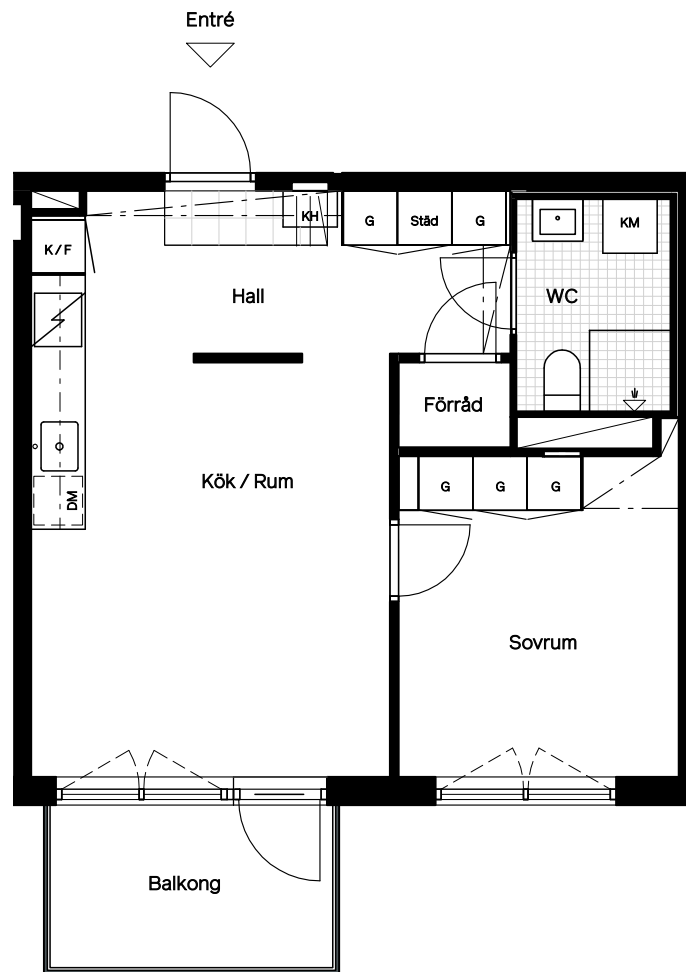

# Lgh 1-1106

### Fågelbyn

0 m 1 2 3 4 5 m

Skala 1:100

Balkong  
Rumshöjd 250 cm  
Rumshöjd WC 230 cm  
Bröstningshöjd fönster 60 cm

Lokala inklädnader kan förekomma.