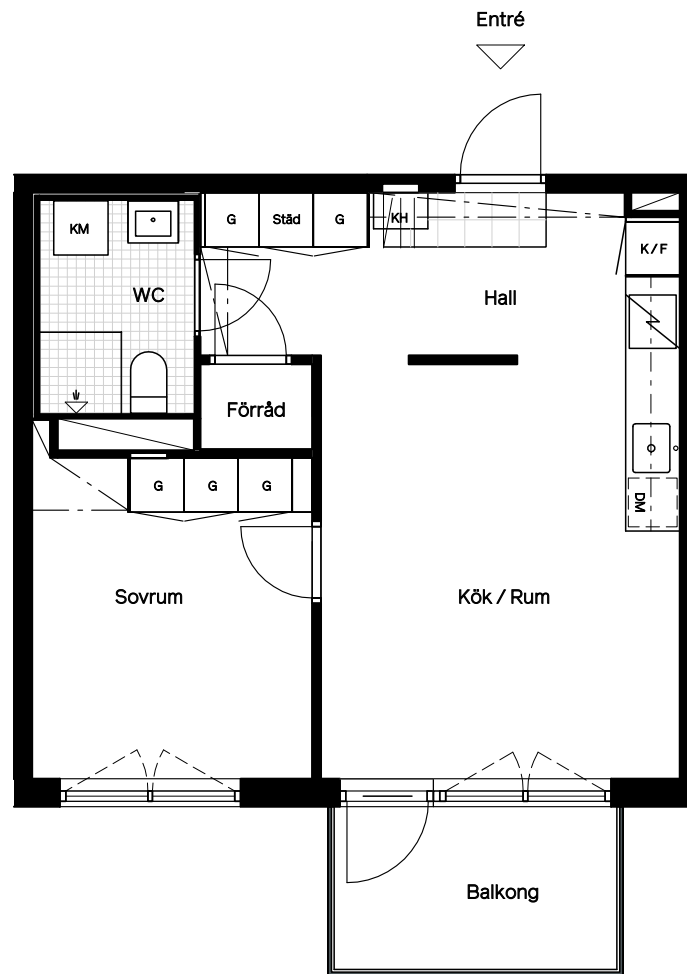

Lgh 1-1105

Skäcklingevägen 20

Fågelbyn

0 m 1 2 3 4 5 m

Skala 1:100

Balkong
Rumshöjd 250 cm
Rumshöjd WC 230 cm
Bröstningshöjd fönster 60 cm

Lokala inklädnader kan förekomma.

Avvikelser från ritningar kan förekomma.

Angiven area avser lägenhetens area, ej golvyta.
Avvikelser från angivna mått kan förekomma.

46 m²

2 rum & kök

Plan 1 • Lamellhus 1