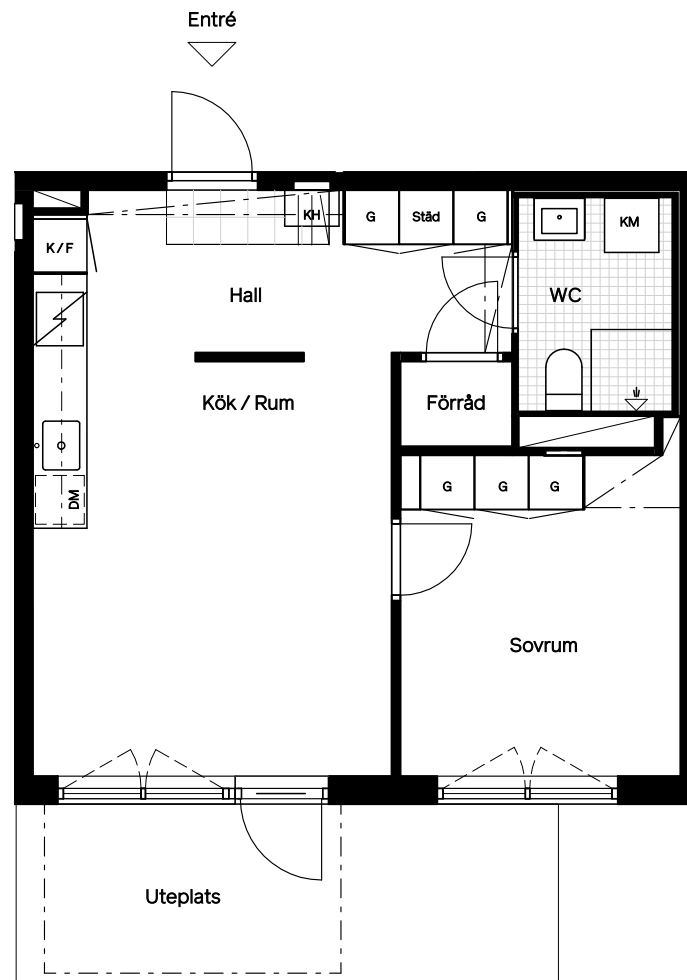

Lgh 1-1006

Skäcklingevägen 20

Fågelbyn

0 m 1 2 3 4 5 m

Skala 1:100

Uteplats
Rumshöjd 250 cm
Rumshöjd WC 230 cm
Bröstningshöjd fönster 60 cm

46 m²
2 rum & kök
Entréplan • Lamellhus 1

Lokala inklädnader kan förekomma.

Avvikelser från ritningar kan förekomma.

Angiven area avser lägenhetens area, ej golvyta.
Avvikelser från angivna mått kan förekomma.