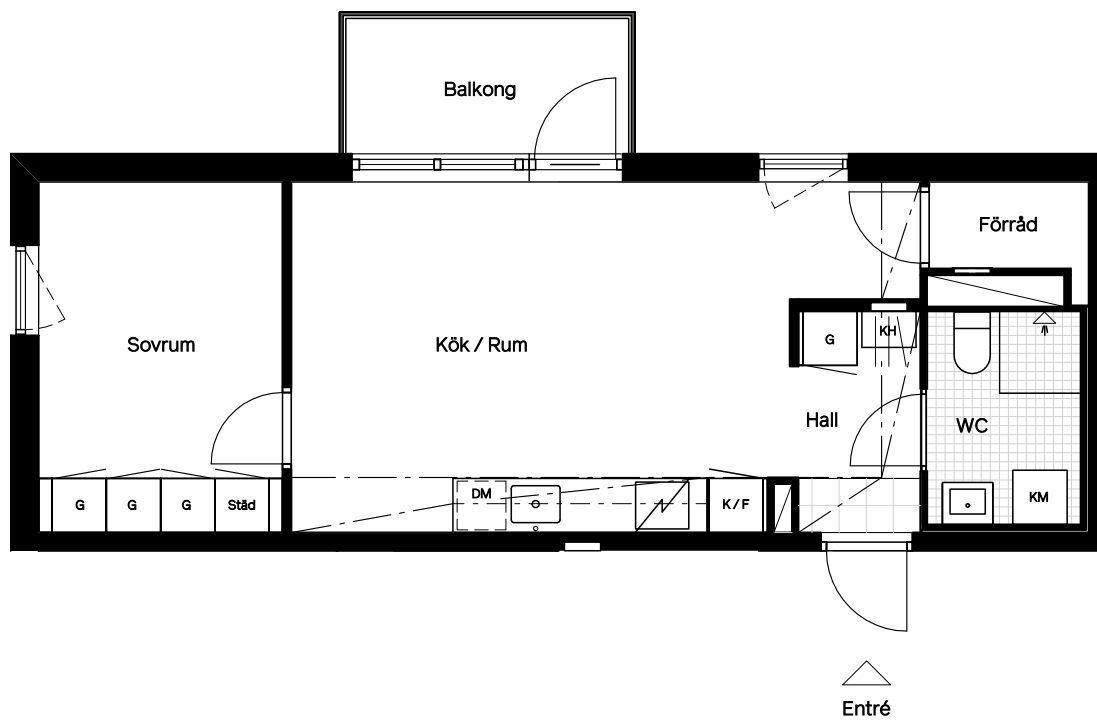

Lgh 1-1407

Skäcklingevägen 20

Fågelbyn

0 m 1 2 3 4 5 m

Skala 1:100

Balkong
Rumshöjd 250 cm
Rumshöjd WC 230 cm
Bröstningshöjd fönster 60 cm

45 m²
2 rum & kök
Plan 4 · Lamellhus 1

Lokala inklädnader kan förekomma.

Avvikelser från ritningar kan förekomma.

Angiven area avser lägenhetens area, ej golvyta.
Avvikelser från angivna mått kan förekomma.