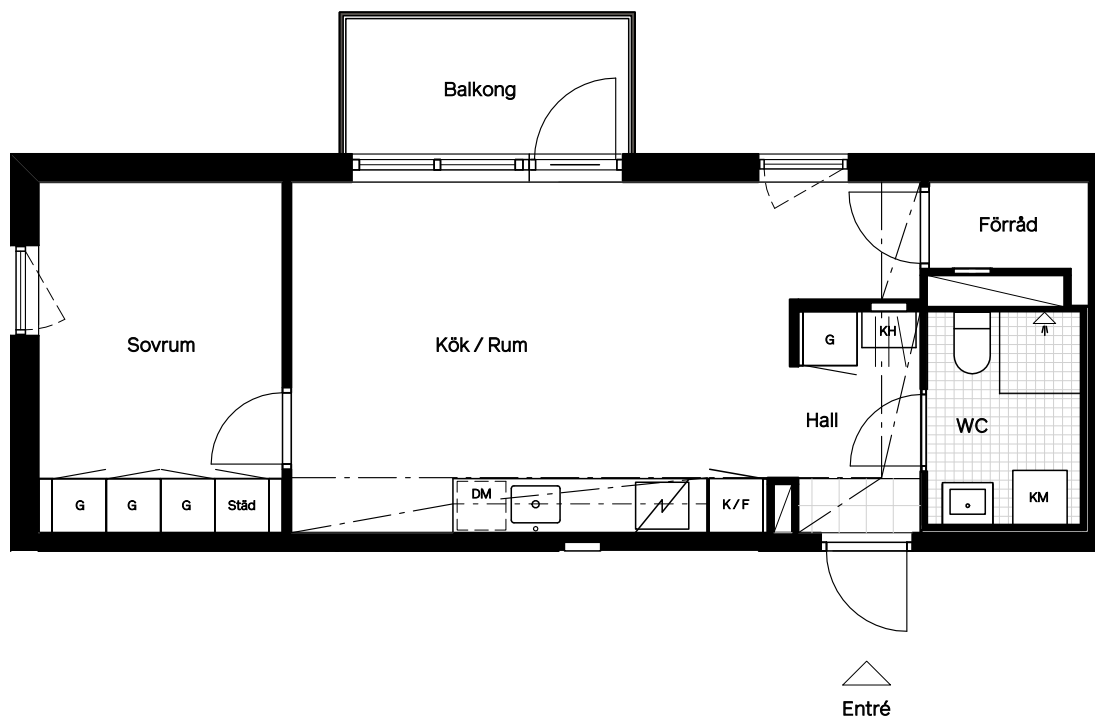

### Fågelbyn

0 m 1 2 3 4 5 m

Skala 1:100

Balkong  
Rumshöjd 250 cm  
Rumshöjd WC 230 cm  
Bröstningshöjd fönster 60 cm

45 m<sup>2</sup>  
2 rum & kök  
Plan 3 · Lamellhus 1

Lokala inklädnader kan förekomma.