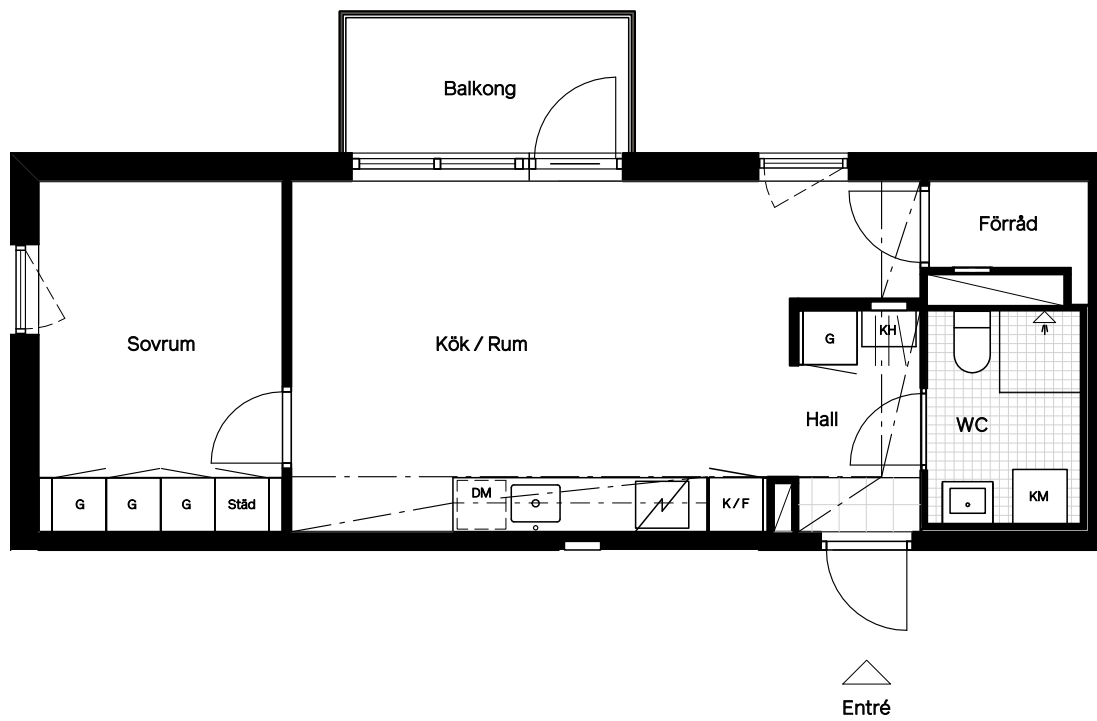

Lgh 1-1210

Skäcklingevägen 20

Fågelbyn

0 m 1 2 3 4 5 m

Skala 1:100

Balkong
Rumshöjd 250 cm
Rumshöjd WC 230 cm
Bröstningshöjd fönster 60 cm

45 m²
2 rum & kök
Plan 2 · Lamellhus 1

Lokala inklädnader kan förekomma.

Avvikelser från ritningar kan förekomma.

Angiven area avser lägenhetens area, ej golvyta.
Avvikelser från angivna mått kan förekomma.