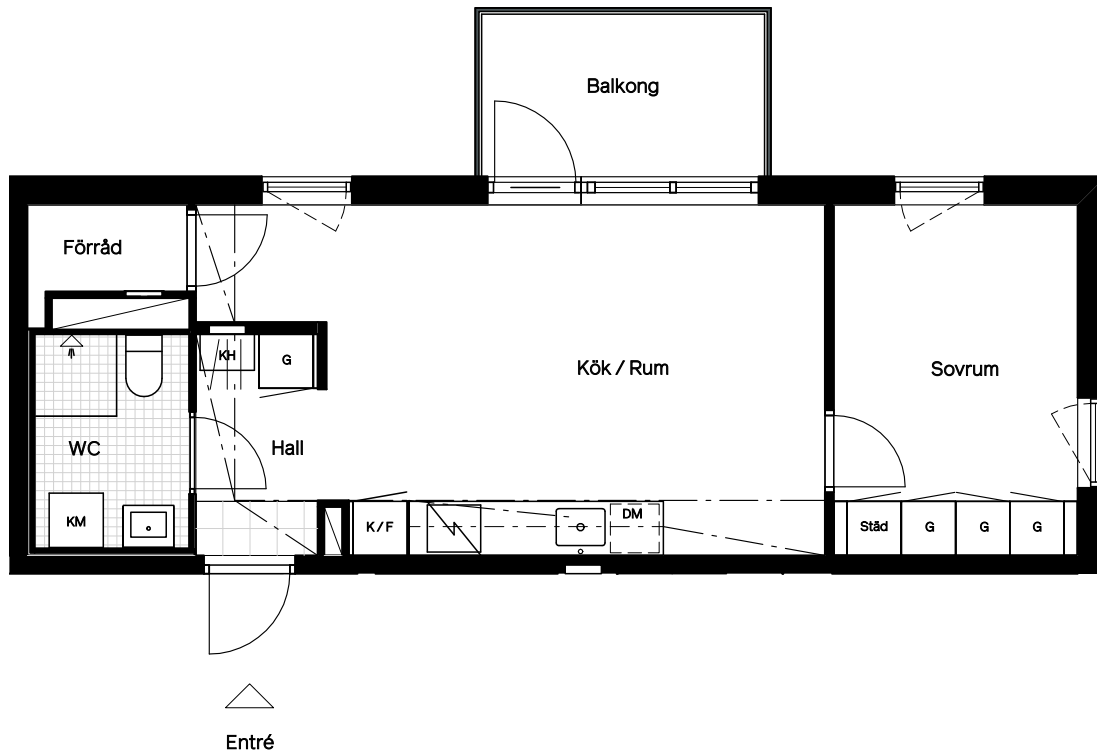

Lgh 1-1202

Skäcklingevägen 20

Fågelbyn

0 m 1 2 3 4 5 m

Skala 1:100

Balkong
Rumshöjd 250 cm
Rumshöjd WC 230 cm
Bröstningshöjd fönster 60 cm

45 m²
2 rum & kök
Plan 2 · Lamellhus 1

Lokala inklädnader kan förekomma.

Avvikelser från ritningar kan förekomma.

Angiven area avser lägenhetens area, ej golvyta.
Avvikelser från angivna mått kan förekomma.