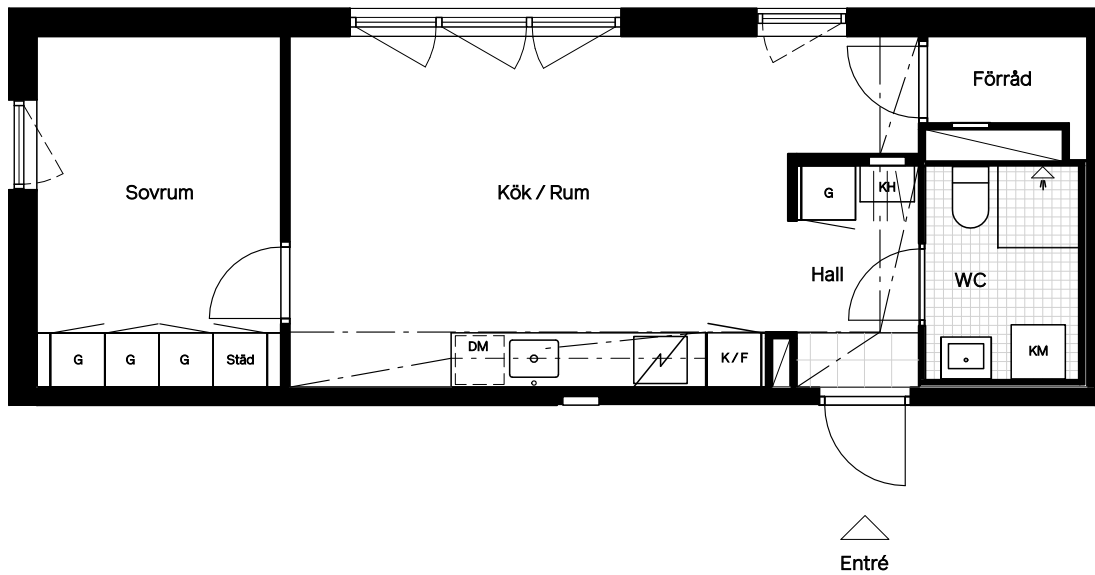

Lgh 1-1110

Skäcklingevägen 20

Fågelbyn

0 m 1 2 3 4 5 m

Skala 1:100

Rumshöjd 250 cm
Rumshöjd WC 230 cm
Bröstningshöjd fönster 60 cm

Lokala inklädnader kan förekomma.

Avvikelser från ritningar kan förekomma.

Angiven area avser lägenhetens area, ej golvyta.
Avvikelser från angivna mått kan förekomma.

45 m²

2 rum & kök

Plan 1 • Lamellhus 1