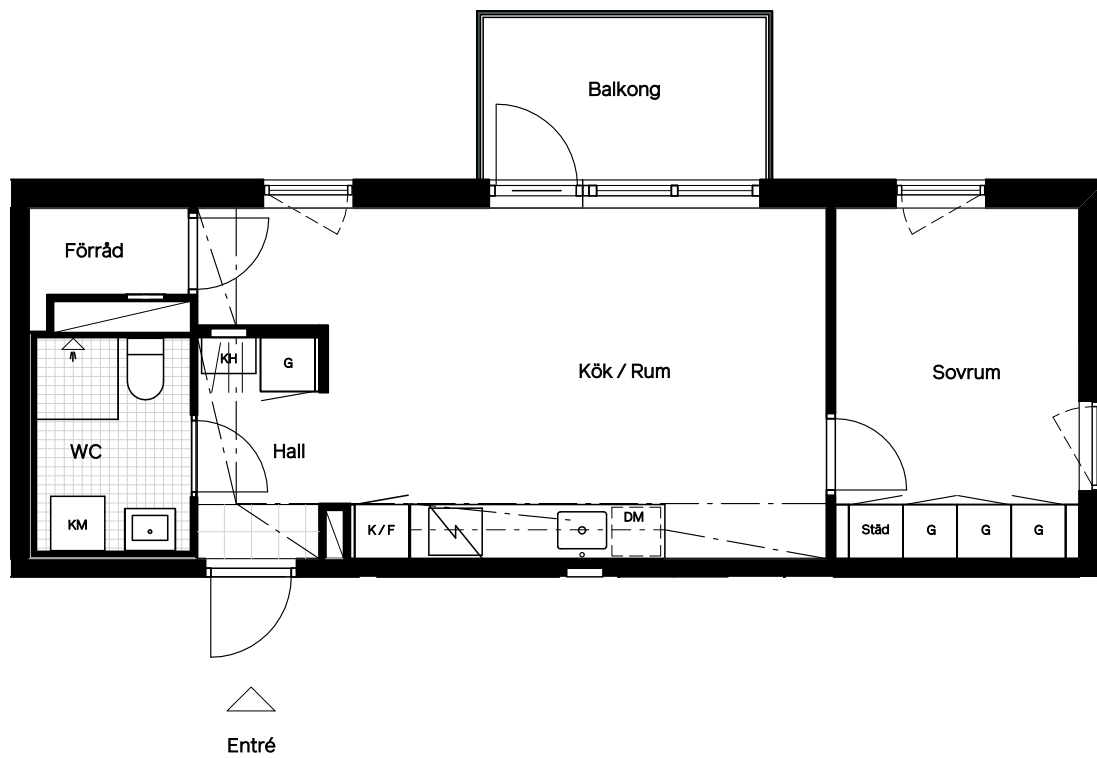

Lgh 1-1102

Skäcklingevägen 20

Fågelbyn

0 m 1 2 3 4 5 m

Skala 1:100

Balkong
Rumshöjd 250 cm
Rumshöjd WC 230 cm
Bröstningshöjd fönster 60 cm

Lokala inklädnader kan förekomma.

Avvikelser från ritningar kan förekomma.

Angiven area avser lägenhetens area, ej golvyta.
Avvikelser från angivna mått kan förekomma.

45 m²

2 rum & kök

Plan 1 • Lamellhus 1