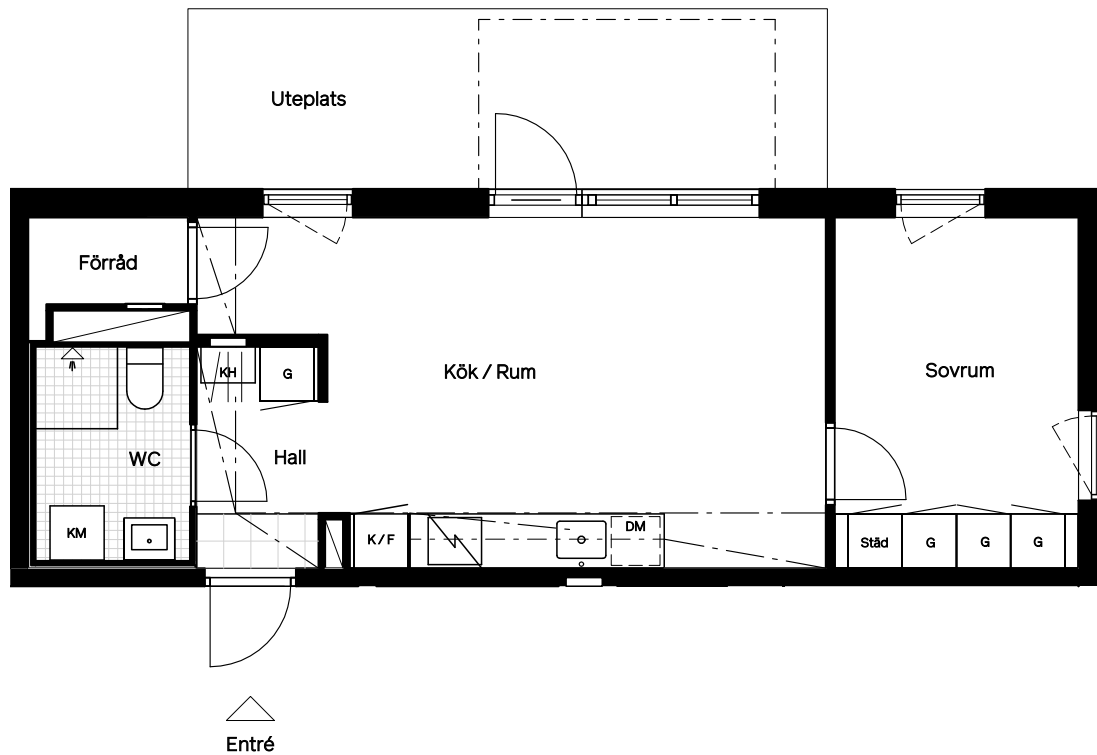

Lgh 1-1002

Skäcklingevägen 20

Fågelbyn

0 m 1 2 3 4 5 m

Skala 1:100

Uteplats
Rumshöjd 250 cm
Rumshöjd WC 230 cm
Bröstningshöjd fönster 60 cm

45 m²
2 rum & kök
Entréplan · Lamellhus 1

Lokala inklädnader kan förekomma.

Avvikelser från ritningar kan förekomma.

Angiven area avser lägenhetens area, ej golvyta.
Avvikelser från angivna mått kan förekomma.