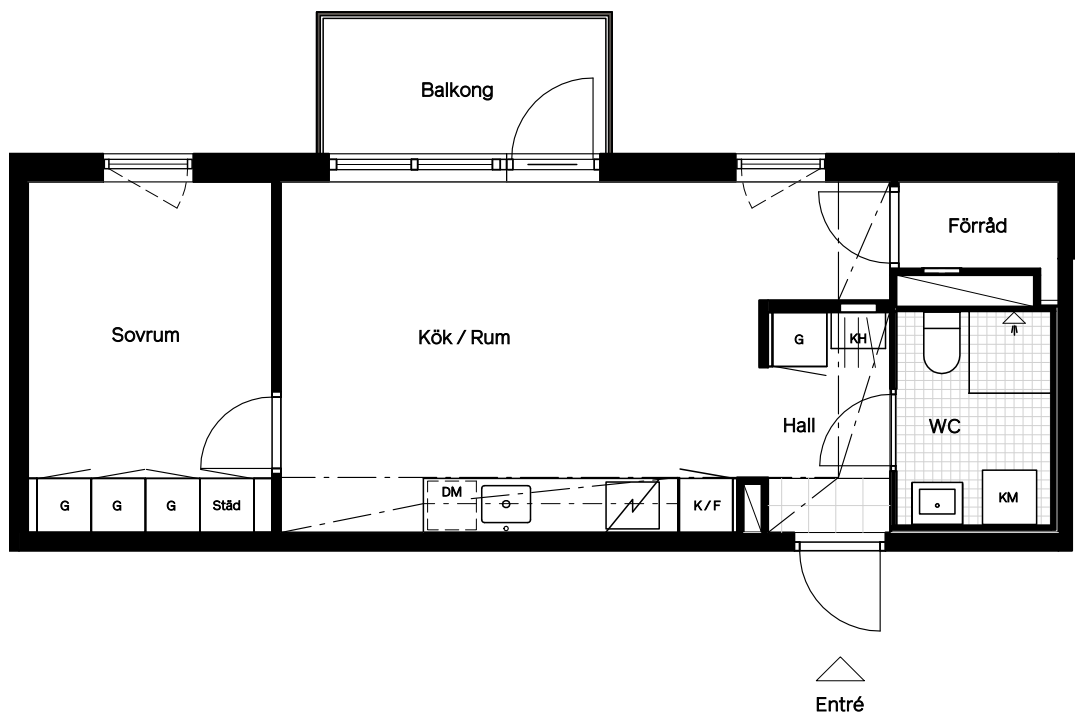

Lgh 1-1408

Skäcklingevägen 20

Fågelbyn

0 m 1 2 3 4 5 m

Skala 1:100

Balkong
Rumshöjd 250 cm
Rumshöjd WC 230 cm
Bröstningshöjd fönster 60 cm

44 m²
2 rum & kök
Plan 4 · Lamellhus 1

Lokala inklädnader kan förekomma.

Avvikelser från ritningar kan förekomma.

Angiven area avser lägenhetens area, ej golvyta.
Avvikelser från angivna mått kan förekomma.