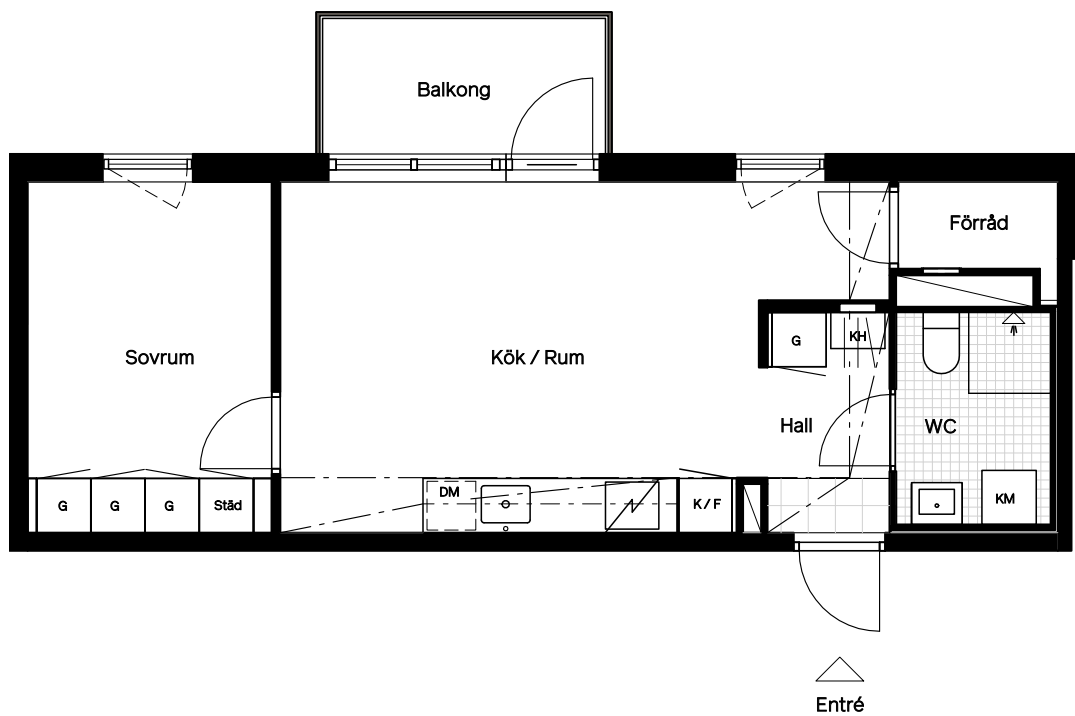

Lgh 1-1309

Skäcklingevägen 20

Fågelbyn

0 m 1 2 3 4 5 m

Skala 1:100

Balkong
Rumshöjd 250 cm
Rumshöjd WC 230 cm
Bröstningshöjd fönster 60 cm

44 m²
2 rum & kök
Plan 3 · Lamellhus 1

Lokala inklädnader kan förekomma.

Avvikelser från ritningar kan förekomma.

Angiven area avser lägenhetens area, ej golvyta.
Avvikelser från angivna mått kan förekomma.