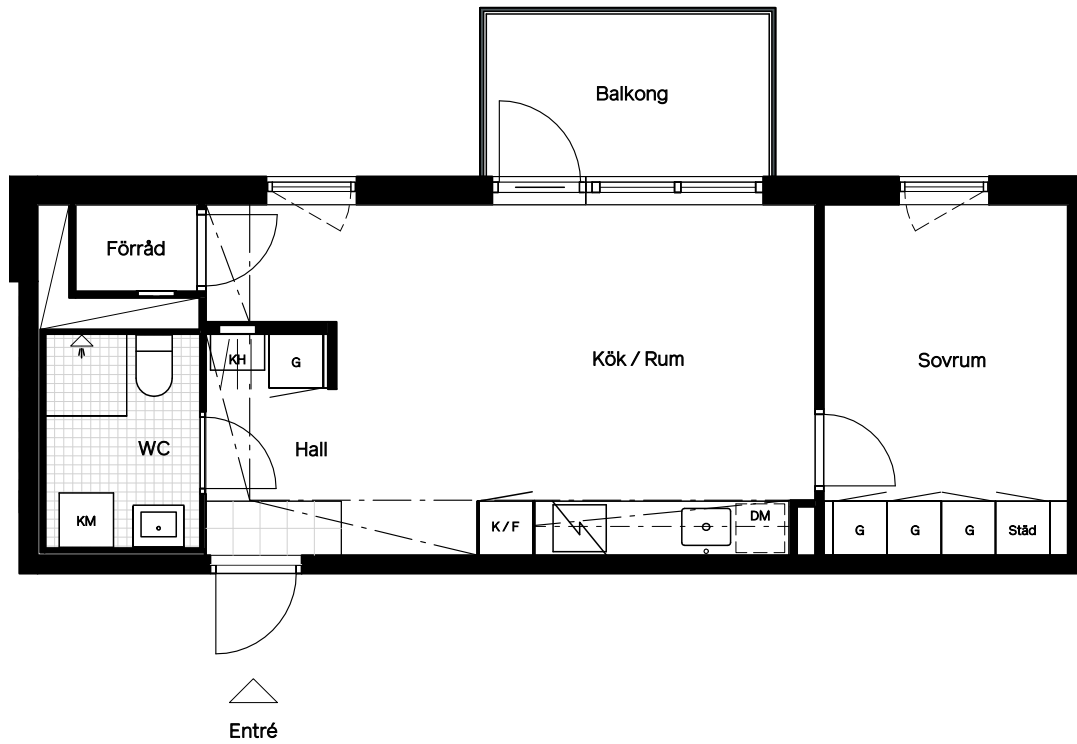

Lgh 1-1201 Skäcklingevägen 20 Fågelbyn

0 m 1 2 3 4 5 m

Skala 1:100

Balkong
Rumshöjd 250 cm
Rumshöjd WC 230 cm
Bröstningshöjd fönster 60 cm

44 m²
2 rum & kök
Plan 2 · Lamellhus 1

Lokala inklädnader kan förekomma.

Avvikelser från ritningar kan förekomma.

Angiven area avser lägenhetens area, ej golvyta.
Avvikelser från angivna mått kan förekomma.